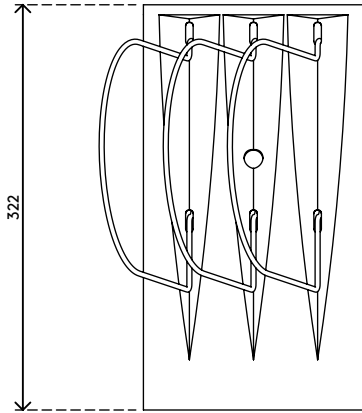

52.180

Viewmate Ordnerablage - Option 180

Für bis zu drei Ordner. Das Zubehör wird einfach in das Schienensystem eingehakt, wodurch es leicht anzubringen und abzunehmen ist.

- Für bis zu drei Ordner

- Abmessungen (B x T x H): 175 x 322 x 48 mm oder 227 mm inklusive Teilern

viewmate

Viewmate Ordnerablage - Option 180

2020/05/28

52.180

 265 x 195 x 60 mm

 1 pcs

 weiß

 0,45 kg