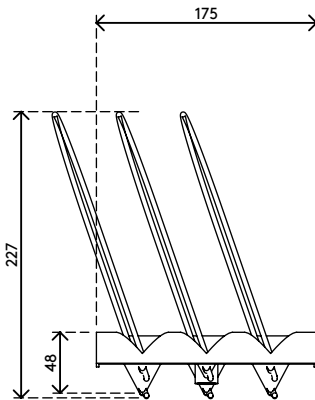

52.180

Viewmate Ordnerablage - Option 180

Für bis zu drei Ordner. Das Zubehör wird einfach in das Schienensystem eingehakt, wodurch es leicht anzubringen und abzunehmen ist.

- Für bis zu drei Ordner

- Abmessungen (B x T x H): 175 x 322 x 48 mm oder 227 mm inklusive Teilern

viewmate

Viewmate Ordnerablage - Option 180

2020/05/28

52.180

 265 x 195 x 60 mm

 1 pcs

 weiß

 0,45 kg