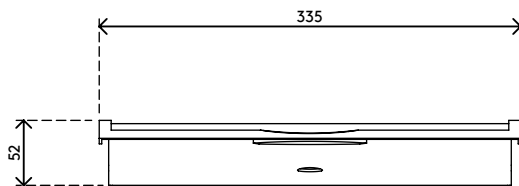

viewmate^x

Garantie

52.190

Viewmate A4-Ablage - Option 190

Für alle Größen bis A4. Das Zubehör wird einfach in das Schienensystem eingehakt, wodurch es leicht anzubringen und abzunehmen ist.

- Für alle Größen bis A4

- Abmessungen (B x T x H): 335 x 251 x 52 mm

viewmate

Viewmate A4-Ablage - Option 190

2020/05/28

52.190

 345 x 255 x 60 mm

 1 pcs

 weiß