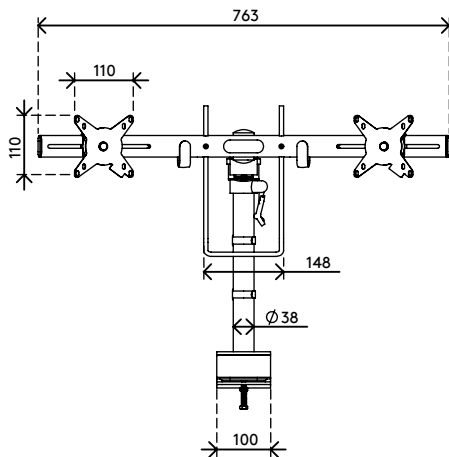

## Viewmate Monitorarm - Schreibtisch 603

Dieser Dual-Monitorarm ist robust, praktisch und benutzerfreundlich in einem. Der Crossbar ist verstellbar in Höhe und Tiefe. Mit dem Monitorhandgriff können Sie die Tiefe Ihrer Monitore auf einfachste Weise einstellen. Mit Kabelmanagement an Crossbar und Säule bietet dieses Produkt eine praktische und nutzerfreundliche Lösung für eine ausgezeichnete und bezahlbare Dual-Monitor-Installation.

- Tiefenverstellung durch einem Monitorhandgriff
- Einfache Höhenverstellung mit Klemmhebel
- Statischer Höheneinstellungsbereich von 295 mm
- Versehen mit Kabelclips und Kabelklettverschluss für saubere Führung der Kabel
- Hauptkomponenten aus Stahl
- Kompatibel mit VESA MIS-D 75 x 75/100 x 100 mm
- Monitor: neigbar +90°/-90°, drehbar 360°
- Arm: schwenkbar 360°
- Tragvermögen max. 7,5 kg pro Monitor
- Höchstmaß Monitor: Breite 640 - Höhe 712 mm
- Geliefert mit Tischklemmenbefestigung und Durchtischbefestigung
- Geeignet für eine Schreibtischdicke von 5 bis 40 (Klemme) oder 50 mm (Durchtisch)
- Exakte horizontale Ausrichtung dank einzigartigem Mechanismus in der Crossbar (Querstange)

# viewmate <sup>x</sup>

295 mm (11,6")

+90°/-90°

360°

640 mm (25,2")

713 mm (28,1")

75 x 75/100 x 100

(2x) 7,5 kg

# 52.603

825 x 265 x 150 mm

1 pcs

schwarz

7 kg

805410526030