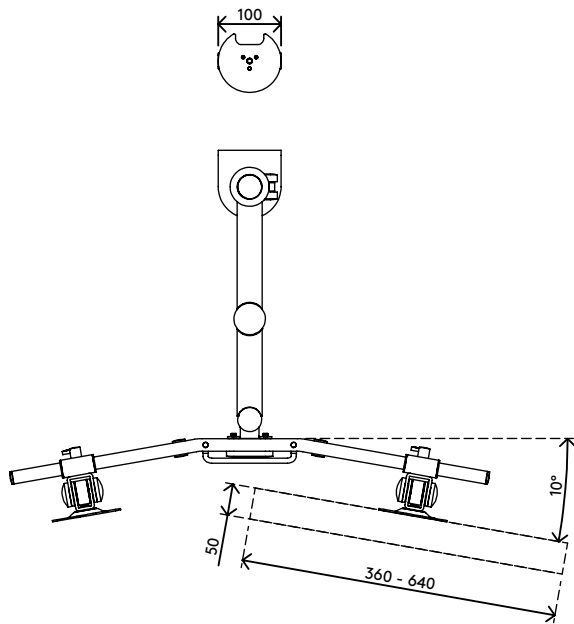

## Viewmate Monitorarm - Schreibtisch 603

Dieser Dual-Monitorarm ist robust, praktisch und benutzerfreundlich in einem. Der Crossbar ist verstellbar in Höhe und Tiefe. Mit dem Monitorhandgriff können Sie die Tiefe Ihrer Monitore auf einfachste Weise einstellen. Mit Kabelmanagement an Crossbar und Säule bietet dieses Produkt eine praktische und nutzerfreundliche Lösung für eine ausgezeichnete und bezahlbare Dual-Monitor-Installation.

- Tiefenverstellung durch einem Monitorhandgriff
- Einfache Höhenverstellung mit Klemmhebel
- Statischer Höheneinstellungsbereich von 295 mm
- Versehen mit Kabelclips und Kabelklettverschluss für saubere Führung der Kabel
- Hauptkomponenten aus Stahl
- Kompatibel mit VESA MIS-D 75 x 75/100 x 100 mm
- Monitor: neigbar +90°/-90°, drehbar 360°
- Arm: schwenkbar 360°
- Tragvermögen max. 7,5 kg pro Monitor
- Höchstmaß Monitor: Breite 640 - Höhe 712 mm
- Geliefert mit Tischklemmenbefestigung und Durchtischbefestigung
- Geeignet für eine Schreibtischdicke von 5 bis 40 (Klemme) oder 50 mm (Durchtisch)
- Exakte horizontale Ausrichtung dank einzigartigem Mechanismus in der Crossbar (Querstange)

# viewmate <sup>x</sup>

295 mm (11,6")

+90°/-90°

360°

640 mm (25,2")

713 mm (28,1")

75 x 75/100 x 100

(2x) 7,5 kg

# 52.603

825 x 265 x 150 mm

1 pcs

schwarz

7 kg

805410526030