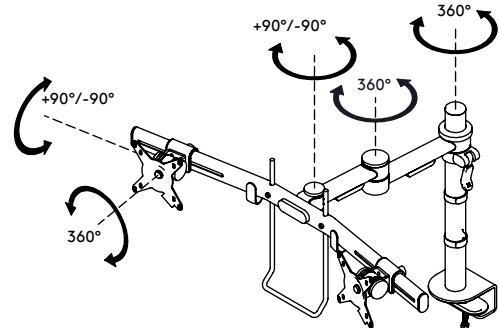

## Viewmate Monitorarm - Schreibtisch 603

Dieser Dual-Monitorarm ist robust, praktisch und benutzerfreundlich in einem. Der Crossbar ist verstellbar in Höhe und Tiefe. Mit dem Monitorhandgriff können Sie die Tiefe Ihrer Monitore auf einfachste Weise einstellen. Mit Kabelmanagement an Crossbar und Säule bietet dieses Produkt eine praktische und nutzerfreundliche Lösung für eine ausgezeichnete und bezahlbare Dual-Monitor-Installation.

- Tiefenverstellung durch einem Monitorhandgriff
- Einfache Höhenverstellung mit Klemmhebel
- Statischer Höheneinstellungsbereich von 295 mm
- Versehen mit Kabelclips und Kabelklettverschluss für saubere Führung der Kabel
- Hauptkomponenten aus Stahl
- Kompatibel mit VESA MIS-D 75 x 75/100 x 100 mm
- Monitor: neigbar +90°/-90°, drehbar 360°
- Arm: schwenkbar 360°
- Tragvermögen max. 7,5 kg pro Monitor
- Höchstmaß Monitor: Breite 640 - Höhe 712 mm
- Geliefert mit Tischklemmenbefestigung und Durchtischbefestigung
- Geeignet für eine Schreibtischdicke von 5 bis 40 (Klemme) oder 50 mm (Durchtisch)
- Exakte horizontale Ausrichtung dank einzigartigem Mechanismus in der Crossbar (Querstange)

# viewmate <sup>x</sup>

295 mm (11,6")

+90°/-90°

360°

640 mm (25,2")

713 mm (28,1")

75 x 75/100 x 100

(2x) 7,5 kg

# 52.603

825 x 265 x 150 mm

1 pcs

schwarz

7 kg

805410526030