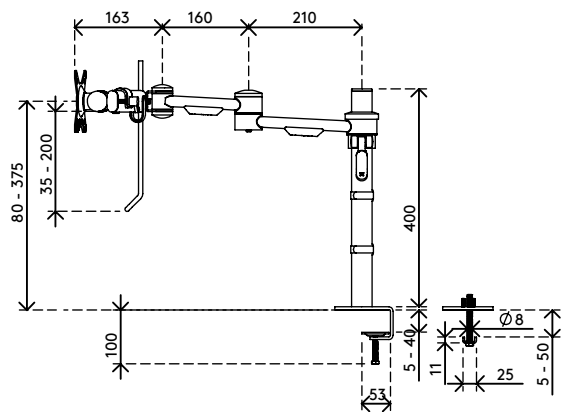

## Viewmate Monitorarm - Schreibtisch 603

Dieser Dual-Monitorarm ist robust, praktisch und benutzerfreundlich in einem. Der Crossbar ist verstellbar in Höhe und Tiefe. Mit dem Monitorhandgriff können Sie die Tiefe Ihrer Monitore auf einfachste Weise einstellen. Mit Kabelmanagement an Crossbar und Säule bietet dieses Produkt eine praktische und nutzerfreundliche Lösung für eine ausgezeichnete und bezahlbare Dual-Monitor-Installation.

- Tiefenverstellung durch einem Monitorhandgriff
- Einfache Höhenverstellung mit Klemmhebel
- Statischer Höheneinstellungsbereich von 295 mm
- Versehen mit Kabelclips und Kabelklettverschluss für saubere Führung der Kabel
- Hauptkomponenten aus Stahl
- Kompatibel mit VESA MIS-D 75 x 75/100 x 100 mm
- Monitor: neigbar +90°/-90°, drehbar 360°
- Arm: schwenkbar 360°
- Tragvermögen max. 7,5 kg pro Monitor
- Höchstmaß Monitor: Breite 640 - Höhe 712 mm
- Geliefert mit Tischklemmenbefestigung und Durchtischbefestigung
- Geeignet für eine Schreibtischdicke von 5 bis 40 (Klemme) oder 50 mm (Durchtisch)
- Exakte horizontale Ausrichtung dank einzigartigem Mechanismus in der Crossbar (Querstange)

# viewmate <sup>x</sup>

295 mm (11,6")

+90°/-90°

360°

640 mm (25,2")

713 mm (28,1")

75 x 75/100 x 100

(2x) 7,5 kg

# 52.603

825 x 265 x 150 mm

1 pcs

schwarz

7 kg

805410526030