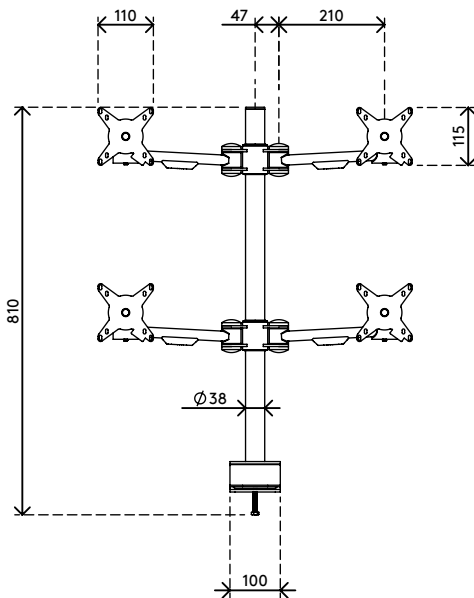

## Viewmate Monitorarm - Schreibtisch 622

Mit diesem Monitorarm, bei dem alle vier Arme unabhängig voneinander in der Tiefe verstellt werden können, erhalten Sie eine ausgezeichnete Installation für vier Monitore. Der Klemmhebel macht die Höhenverstellung zum Kinderspiel. Eine ergonomische Konstruktion, die robust, kosteneffizient und nutzerfreundlich ist.

- Statische Höheneinstellung
- Unabhängige Tiefenverstellung
- Versehen mit Kabelabdeckungen und Kabelklettverschluss für saubere Führung der Kabel
- Hauptkomponenten aus Stahl
- Kompatibel mit VESA MIS-D 75 x 75/100 x 100 mm
- Monitor: neigbar +90°/-90°, schwenkbar +90°/-90°, Drehbar 360°

- Arm: schwenkbar +90°/-90°
- Tragfähigkeit max. 12 kg pro Monitor
- Geliefert mit Tischklemmenbefestigung und Durchtischbefestigung
- Geeignet für eine Schreibtischdicke von 5 bis 40 (Klemme) oder 50 mm (Durchtisch)
- Höchstmaß Monitor: Breite 874 - Höhe 477 mm
- Einfache Höhenverstellung mit Klemmhebel

# viewmate <sup>x</sup>

+90°/-90°

+90°/-90°

360°

874 mm (34,4")

477 mm (18,8")

75 x 75/100 x 100

(4x) 12 kg