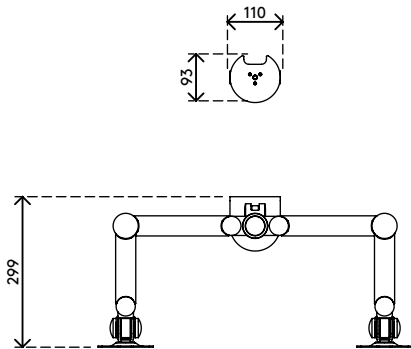

## Viewmate Monitorarm - Schreibtisch 622

Mit diesem Monitorarm, bei dem alle vier Arme unabhängig voneinander in der Tiefe verstellt werden können, erhalten Sie eine ausgezeichnete Installation für vier Monitore. Der Klemmhebel macht die Höhenverstellung zum Kinderspiel. Eine ergonomische Konstruktion, die robust, kosteneffizient und nutzerfreundlich ist.

- Statische Höheneinstellung
- Unabhängige Tiefenverstellung
- Versehen mit Kabelabdeckungen und Kabelklettverschluss für saubere Führung der Kabel
- Hauptkomponenten aus Stahl
- Kompatibel mit VESA MIS-D 75 x 75/100 x 100 mm
- Monitor: neigbar +90°/-90°, schwenkbar +90°/-90°, Drehbar 360°

- Arm: schwenkbar +90°/-90°
- Tragfähigkeit max. 12 kg pro Monitor
- Geliefert mit Tischklemmenbefestigung und Durchtischbefestigung
- Geeignet für eine Schreibtischdicke von 5 bis 40 (Klemme) oder 50 mm (Durchtisch)
- Höchstmaß Monitor: Breite 874 - Höhe 477 mm
- Einfache Höhenverstellung mit Klemmhebel

# viewmate <sup>x</sup>

+90°/-90°

+90°/-90°

360°

874 mm (34,4")

477 mm (18,8")

75 x 75/100 x 100

(4x) 12 kg