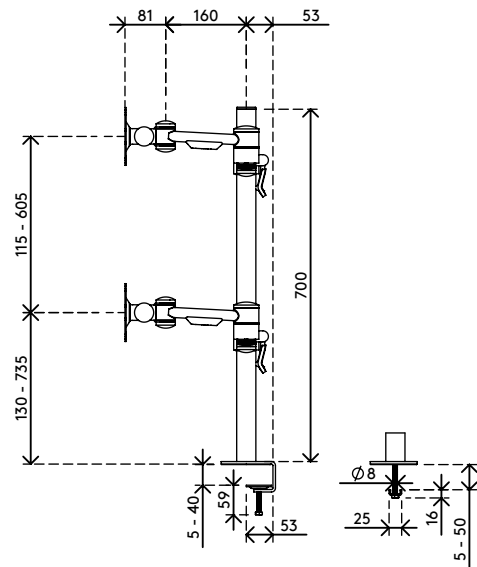

- Statische Höheneinstellung
- Unabhängige Tiefenverstellung
- Versehen mit Kabelabdeckungen und Kabelklettverschluss für saubere Führung der Kabel
- Hauptkomponenten aus Stahl
- Kompatibel mit VESA MIS-D 75 x 75/100 x 100 mm
- Monitor: neigbar +90°/-90°, schwenkbar +90°/-90°, Drehbar 360°

- Arm: schwenkbar +90°/-90°
- Tragfähigkeit max. 12 kg pro Monitor
- Geliefert mit Tischklemmenbefestigung und Durchtischbefestigung
- Geeignet für eine Schreibtischdicke von 5 bis 40 (Klemme) oder 50 mm (Durchtisch)
- Höchstmaß Monitor: Breite 874 - Höhe 477 mm
- Einfache Höhenverstellung mit Klemmhebel

# viewmate <sup>x</sup>

+90°/-90°

+90°/-90°

360°

874 mm (34,4")

477 mm (18,8")

75 x 75/100 x 100

(4x) 12 kg

# 52.622

995 x 305 x 105 mm

1 pcs

silber

10,4 kg

805410526221