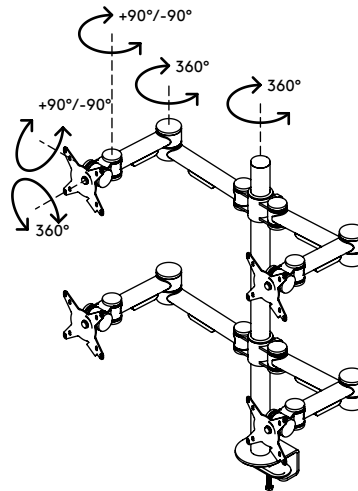

## Viewmate Monitorarm - Schreibtisch 622

Mit diesem Monitorarm, bei dem alle vier Arme unabhängig voneinander in der Tiefe verstellt werden können, erhalten Sie eine ausgezeichnete Installation für vier Monitore. Der Klemmhebel macht die Höhenverstellung zum Kinderspiel. Eine ergonomische Konstruktion, die robust, kosteneffizient und nutzerfreundlich ist.

- Statische Höheneinstellung
- Unabhängige Tiefenverstellung
- Versehen mit Kabelabdeckungen und Kabelklettverschluss für saubere Führung der Kabel
- Hauptkomponenten aus Stahl
- Kompatibel mit VESA MIS-D 75 x 75/100 x 100 mm
- Monitor: neigbar +90°/-90°, schwenkbar +90°/-90°, Drehbar 360°

- Arm: schwenkbar +90°/-90°
- Tragfähigkeit max. 12 kg pro Monitor
- Geliefert mit Tischklemmenbefestigung und Durchtischbefestigung
- Geeignet für eine Schreibtischdicke von 5 bis 40 (Klemme) oder 50 mm (Durchtisch)
- Höchstmaß Monitor: Breite 874 - Höhe 477 mm
- Einfache Höhenverstellung mit Klemmhebel

# viewmate <sup>x</sup>

+90°/-90°

+90°/-90°

360°

874 mm (34,4")

477 mm (18,8")

75 x 75/100 x 100

(4x) 12 kg