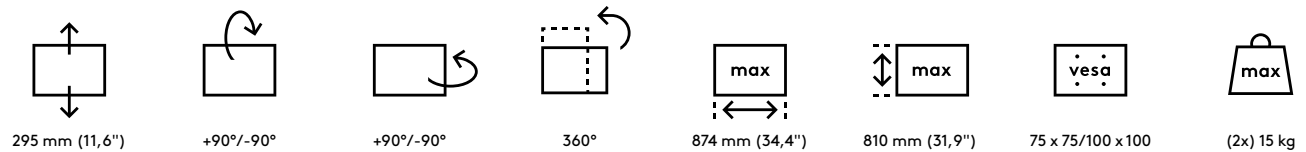

viewmate

Viewmate Monitorarm - Schreibtisch 632

2020/05/28

52.632

620 x 230 x 116 mm

1 pcs

silber

6,3 kg

805410526320