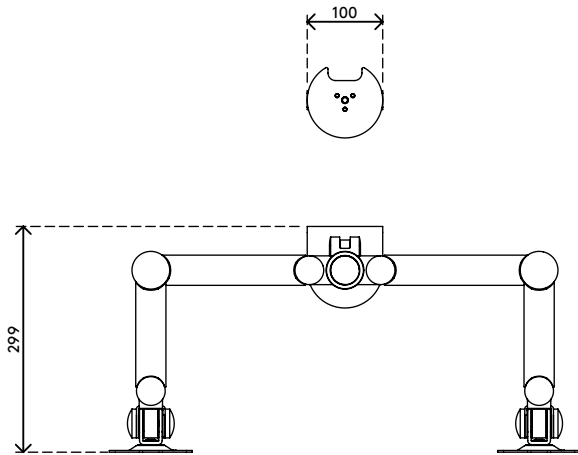

viewmate

Viewmate Monitorarm - Schreibtisch 632

2020/05/28

52.632

620 x 230 x 116 mm

1 pcs

silber

6,3 kg

805410526320