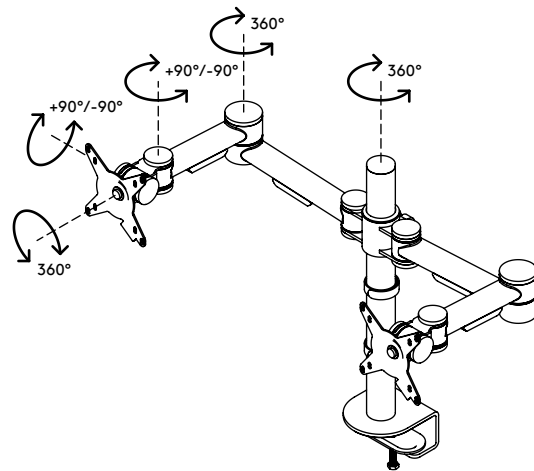

viewmate

Viewmate Monitorarm - Schreibtisch 632

2020/05/28

52.632

620 x 230 x 116 mm

1 pcs

silber

6,3 kg

805410526320