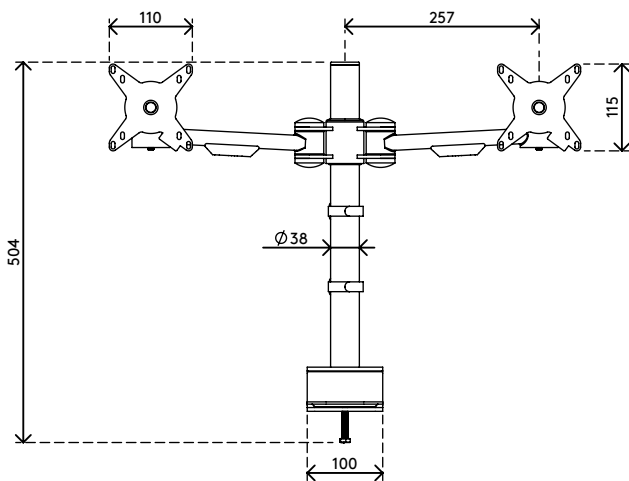

viewmate

Viewmate Monitorarm - Schreibtisch 632

2020/05/28

52.632

620 x 230 x 116 mm

1 pcs

silber

6,3 kg

805410526320