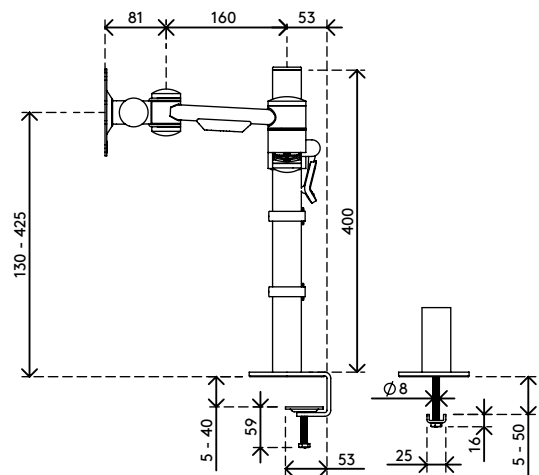

viewmate

Viewmate Monitorarm - Schreibtisch 632

2020/05/28

52.632

620 x 230 x 116 mm

1 pcs

silber

6,3 kg

805410526320