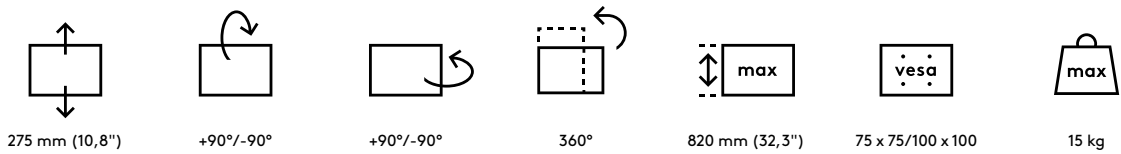

52.662

Viewmate Monitorarm - Schreibtisch 662

Dieser Viewmate Monitorarm ist durch seine vielen Einstellmöglichkeiten für jeden Nutzer geeignet. Der Monitor kann geneigt, geschwenkt, gedreht und in Höhe und Tiefe verstellt werden. Mit dem Klemmhebel lässt sich die Höhe Ihres Monitors leicht einstellen. Eine ergonomische Konstruktion, die robust, kosteneffizient und nutzerfreundlich ist.

- Statischer Höheneinstellungsbereich von 275 mm
- Unabhängige Tiefenverstellung
- Versehen mit Kabelabdeckungen und Kabelklettverschluss für saubere Führung der Kabel
- Hauptkomponenten aus Stahl
- Kompatibel mit VESA MIS-D 75 x 75/100 x 100 mm
- Monitor: neigbar +90°/-90°, schwenkbar +90°/-90°, Drehbar 360°
- Arm: schwenkbar 360°
- Tragfähigkeit max. 15 kg pro Monitor
- Geliefert mit Tischklemmenbefestigung und Durchtischbefestigung
- Geeignet für eine Schreibtischdicke von 5 bis 40 (Klemme) oder 50 mm (Durchtisch)
- Höchstmaß Monitor: Höhe 820 mm
- Einfache Höhenverstellung mit Klemmhebel

viewmate ^x

Viewmate Monitorarm - Schreibtisch 662

2020/05/28

52.662

530 x 170 x 106 mm

1 pcs

silber

4,4 kg