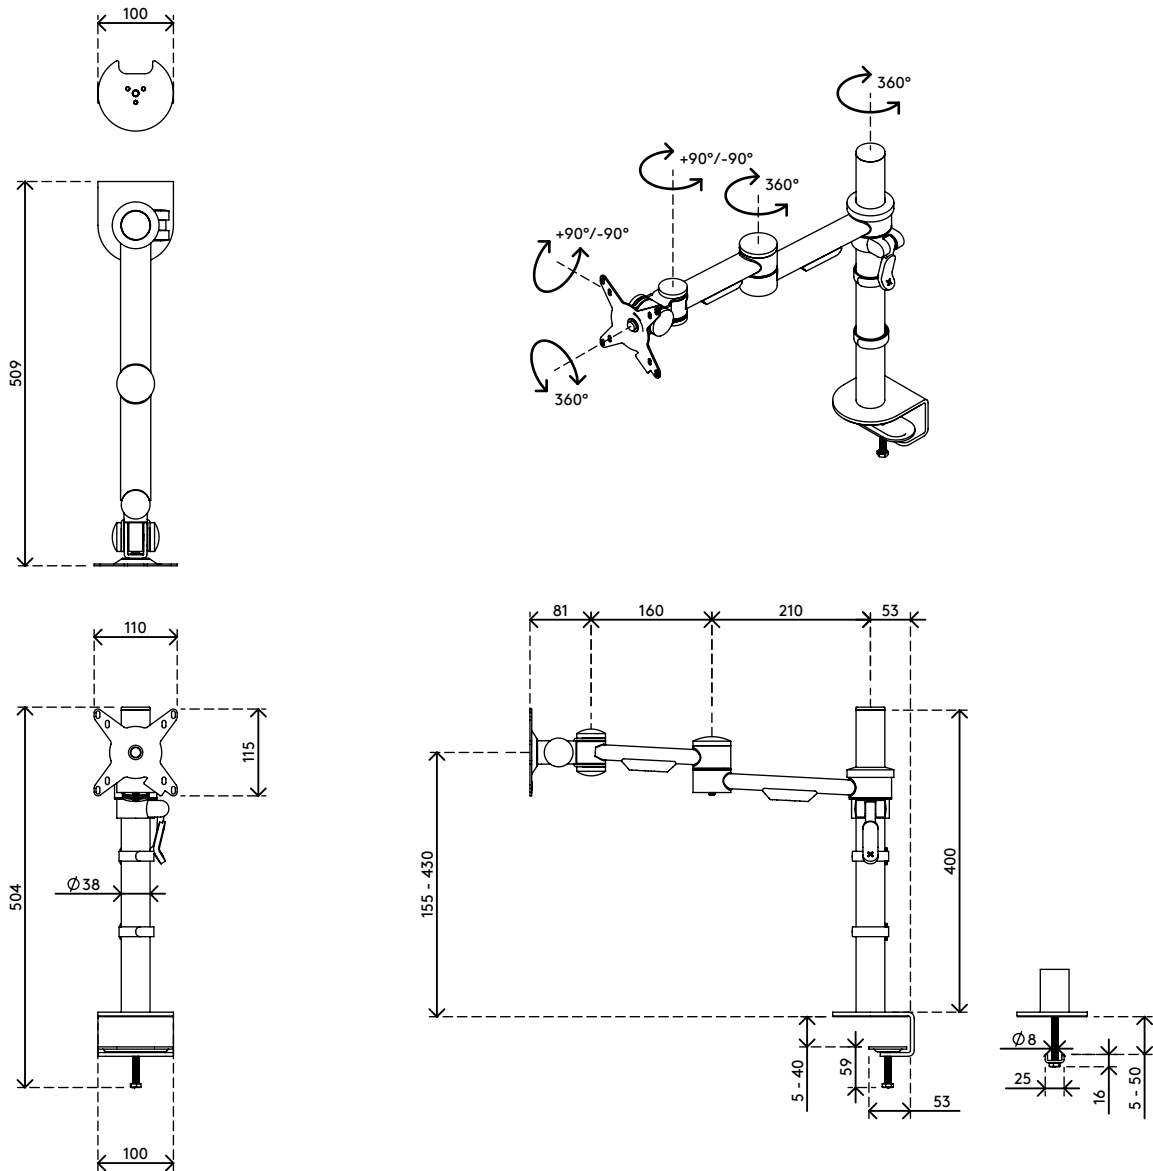

52.662

Viewmate Monitorarm - Schreibtisch 662

Dieser Viewmate Monitorarm ist durch seine vielen Einstellmöglichkeiten für jeden Nutzer geeignet. Der Monitor kann geneigt, geschwenkt, gedreht und in Höhe und Tiefe verstellt werden. Mit dem Klemmhebel lässt sich die Höhe Ihres Monitors leicht einstellen. Eine ergonomische Konstruktion, die robust, kosteneffizient und nutzerfreundlich ist.

- Statischer Höheneinstellungsbereich von 275 mm
- Unabhängige Tiefenverstellung
- Versehen mit Kabelabdeckungen und Kabelklettverschluss für saubere Führung der Kabel
- Hauptkomponenten aus Stahl
- Kompatibel mit VESA MIS-D 75 x 75/100 x 100 mm
- Monitor: neigbar +90°/-90°, schwenkbar +90°/-90°, Drehbar 360°
- Arm: schwenkbar 360°
- Tragfähigkeit max. 15 kg pro Monitor
- Geliefert mit Tischklemmenbefestigung und Durchtischbefestigung
- Geeignet für eine Schreibtischdicke von 5 bis 40 (Klemme) oder 50 mm (Durchtisch)
- Höchstmaß Monitor: Höhe 820 mm
- Einfache Höhenverstellung mit Klemmhebel

viewmate ^x

Viewmate Monitorarm - Schreibtisch 662

2020/05/28

52.662

530 x 170 x 106 mm

1 pcs

silber

4,4 kg