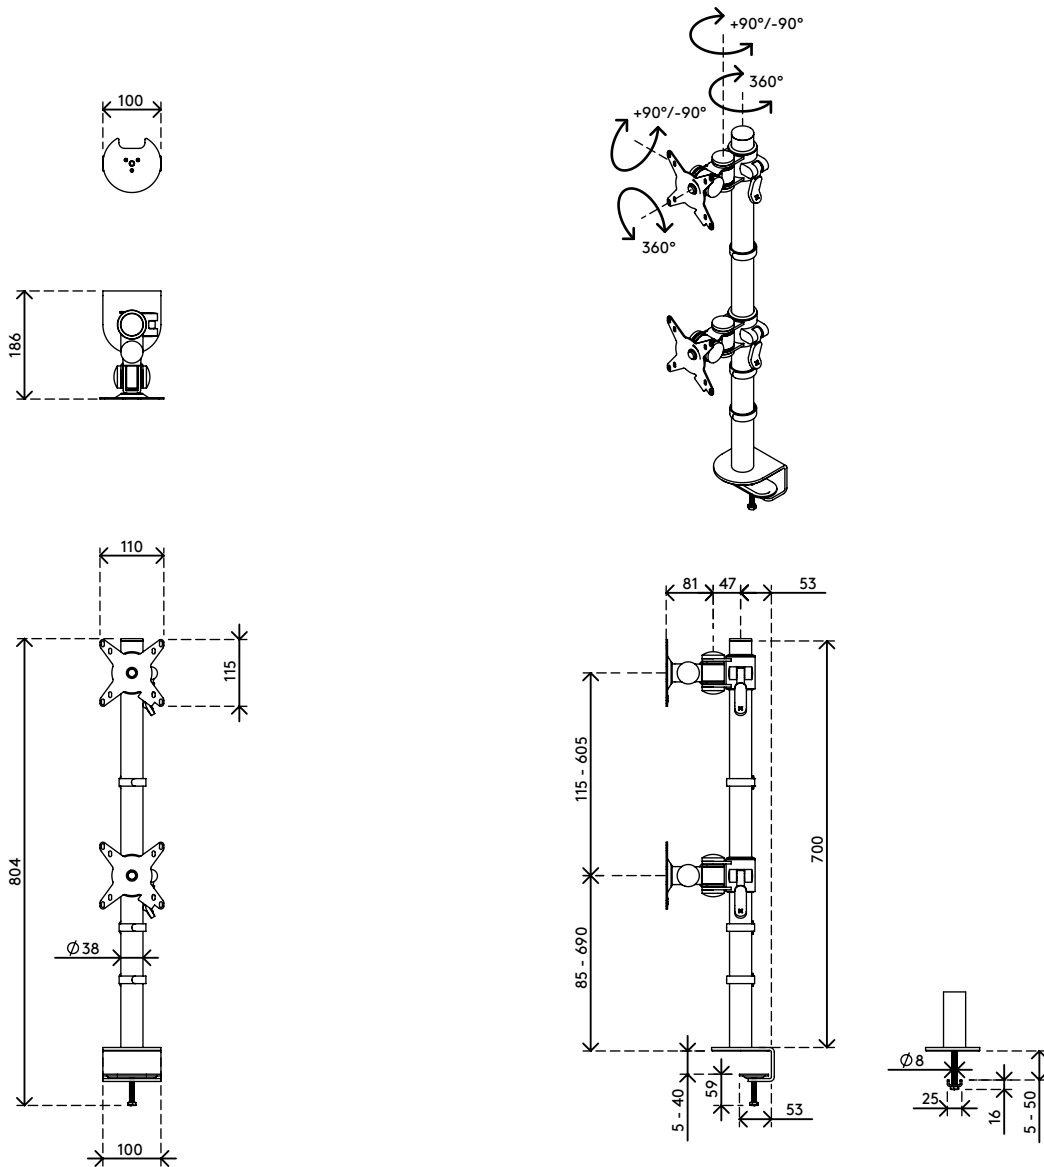

## Viewmate Monitorarm - Schreibtisch 672

Dieser Monitorarm hält zwei Monitore vertikal, die unabhängig voneinander in der Höhe verstellt werden können. Der Klemmhebel macht die Höhenverstellung zum Kinderspiel. Eine ergonomische Konstruktion, die robust, kosteneffizient und nutzerfreundlich ist.

- Statische Höheneinstellung
- Ohne Tiefeneinstellung
- Hauptkomponenten aus Stahl
- Kompatibel mit VESA MIS-D 75 x 75/100 x 100 mm
- Monitor: neigbar +90°/-90°, schwenkbar +90°/-90°, Drehbar 360°
- Tragfähigkeit max. 15 kg pro Monitor
- Geliefert mit Tischklemmenbefestigung und Durchtischbefestigung
- Geeignet für eine Schreibtischdicke von 5 bis 40 (Klemme) oder 50 mm (Durchtisch)
- Höchstmaß Monitor: Höhe 444 mm
- Einfache Höhenverstellung mit Klemmhebel

# viewmate <sup>x</sup>

+90°/-90°

+90°/-90°

360°

444 mm (17,5")

75 x 75/100 x 100

(2x) 15 kg

Viewmate Monitorarm - Schreibtisch 672

# 52.672

830 x 170 x 106 mm

1 pcs

silber

5,2 kg

805410526726