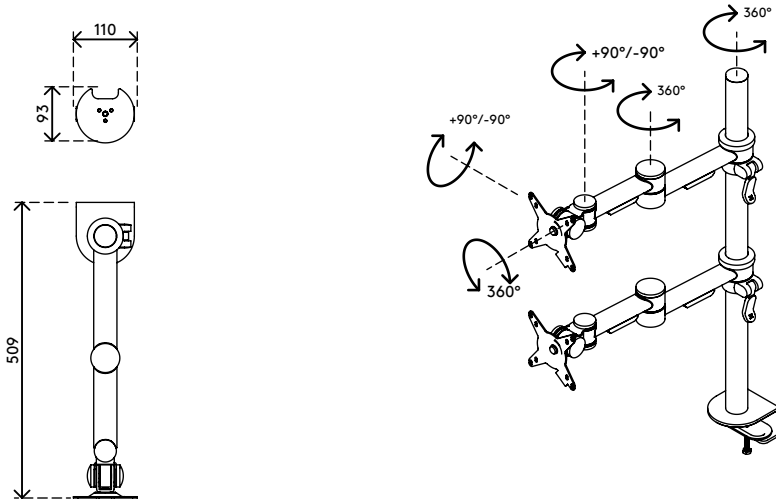

52.682

Viewmate Monitorarm - Schreibtisch 682

Dieser Monitorarm trägt zwei Monitore übereinander. Sie können unabhängig voneinander in der Höhe verstellt werden. Der Klemmhebel macht die Höhenverstellung zum Kinderspiel. Eine ergonomische Konstruktion, die robust, kosteneffizient und nutzerfreundlich ist.

- Statische Höheneinstellung
- Unabhängige Tiefenverstellung
- Versehen mit Kabelabdeckungen und Kabelklettverschluss für saubere Führung der Kabel
- Hauptkomponenten aus Stahl
- Kompatibel mit VESA MIS-D 75 x 75/100 x 100 mm
- Monitor: neigbar +90°/-90°, schwenkbar +90°/-90°, Drehbar 360°
- Arm: schwenkbar 360°
- Tragfähigkeit max. 15 kg pro Monitor
- Geliefert mit Tischklemmenbefestigung und Durchtischbefestigung
- Geeignet für eine Schreibtischdicke von 5 bis 40 (Klemme) oder 50 mm (Durchtisch)
- Höchstmaß Monitor: Höhe 480 mm
- Einfache Höhenverstellung mit Klemmhebel

viewmate

+90°/-90°

+90°/-90°

360°

480 mm (18,9")

75 x 75/100 x 100

(2x) 15 kg

Viewmate Monitorarm - Schreibtisch 682

2020/05/28

52.682

 1050 x 170 x 106 mm

 1 pcs

 silber

 6,9 kg

 805410526825