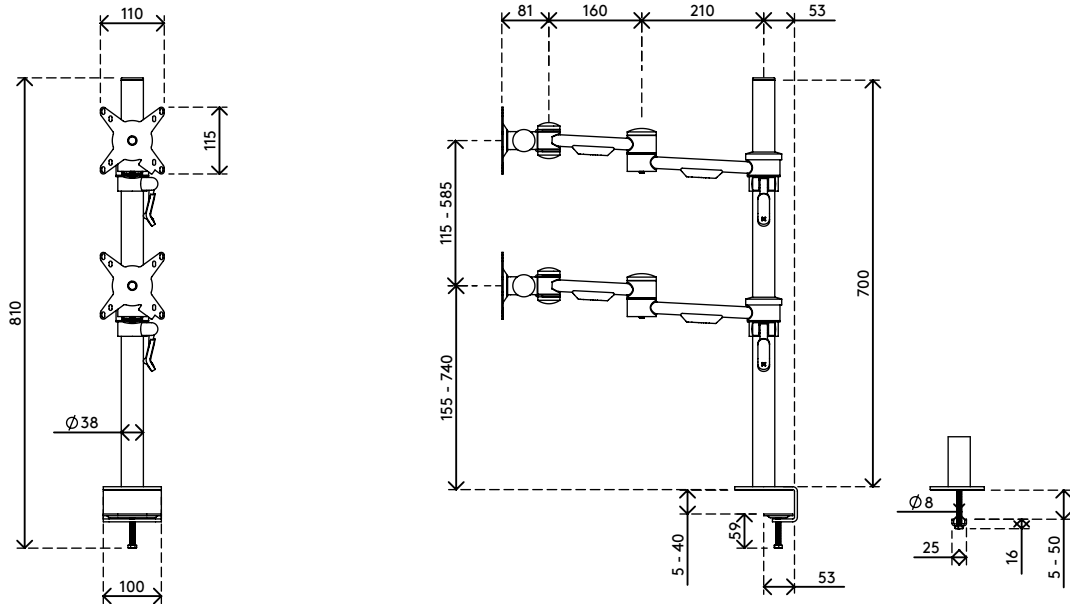

52.682

Viewmate Monitorarm - Schreibtisch 682

Dieser Monitorarm trägt zwei Monitore übereinander. Sie können unabhängig voneinander in der Höhe verstellt werden. Der Klemmhebel macht die Höhenverstellung zum Kinderspiel. Eine ergonomische Konstruktion, die robust, kosteneffizient und nutzerfreundlich ist.

- Statische Höheneinstellung
- Unabhängige Tiefenverstellung
- Versehen mit Kabelabdeckungen und Kabelklettverschluss für saubere Führung der Kabel
- Hauptkomponenten aus Stahl
- Kompatibel mit VESA MIS-D 75 x 75/100 x 100 mm
- Monitor: neigbar +90°/-90°, schwenkbar +90°/-90°, Drehbar 360°
- Arm: schwenkbar 360°
- Tragfähigkeit max. 15 kg pro Monitor
- Geliefert mit Tischklemmenbefestigung und Durchtischbefestigung
- Geeignet für eine Schreibtischdicke von 5 bis 40 (Klemme) oder 50 mm (Durchtisch)
- Höchstmaß Monitor: Höhe 480 mm
- Einfache Höhenverstellung mit Klemmhebel

viewmate

+90°/-90°

+90°/-90°

360°

480 mm (18,9")

75 x 75/100 x 100

(2x) 15 kg

Viewmate Monitorarm - Schreibtisch 682

2020/05/28

52.682

 1050 x 170 x 106 mm

 1 pcs

 silber

 6,9 kg

 805410526825