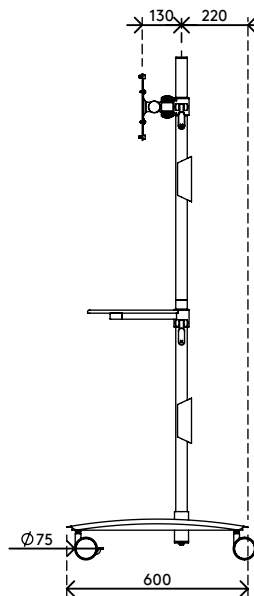

## Viewmate Workstation - Fußboden 712

Dieser AV-Trolley ist ideal für Firmenpräsentationen oder Klassenzimmer. Sowohl die TV-Bildschirm-/Monitorbefestigung als auch die Ablage für Mediengeräte sind unabhängig voneinander höhenverstellbar und gewährleisten damit den bestmöglichen Blickwinkel für die Zuhörer. Durch die großen, arretierbaren Lenkrollen stellen auch Türschwellen kein Hindernis dar.

- AV Trolley mit großen, arretierbaren Lenkrollen (75 mm Durchmesser)
- Praktischer Klemmhebel an höhenverstellbaren Teilen sorgt für festen Halt
- Geeignet, einen Monitor oder Flatscreen-TV und die meisten Media-Geräte unterzubringen
- Kompatibel mit VESA 200 x 100/200 x 200/400 x 200 mm
- Kabelabdeckungen halten Kabel ordentlich beieinander
- Trolley (B x T x H): 636 x 600 x 1665 mm
- Max. Tragfähigkeit: Plattform 10 kg, Bildschirmbefestigung 15 kg

# viewmate <sup>x</sup>

+90°/-90°

+90°/-90°

360°

max. 400 x 200

# 52.712

 800 x 690 x 285 mm

 1 pcs

 silber

 19,8 kg

 805410527129