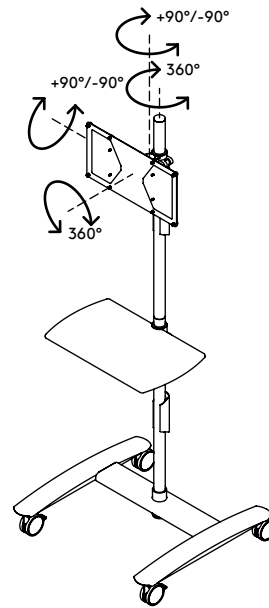

## Viewmate Workstation - Fußboden 712

Dieser AV-Trolley ist ideal für Firmenpräsentationen oder Klassenzimmer. Sowohl die TV-Bildschirm-/Monitorbefestigung als auch die Ablage für Mediengeräte sind unabhängig voneinander höhenverstellbar und gewährleisten damit den bestmöglichen Blickwinkel für die Zuhörer. Durch die großen, arretierbaren Lenkrollen stellen auch Türschwellen kein Hindernis dar.

- AV Trolley mit großen, arretierbaren Lenkrollen (75 mm Durchmesser)
- Praktischer Klemmhebel an höhenverstellbaren Teilen sorgt für festen Halt
- Geeignet, einen Monitor oder Flatscreen-TV und die meisten Media-Geräte unterzubringen
- Kompatibel mit VESA 200 x 100/200 x 200/400 x 200 mm
- Kabelabdeckungen halten Kabel ordentlich beieinander
- Trolley (B x T x H): 636 x 600 x 1665 mm
- Max. Tragfähigkeit: Plattform 10 kg, Bildschirmbefestigung 15 kg

# viewmate <sup>x</sup>

+90°/-90°

+90°/-90°

360°

max. 400 x 200

# 52.712

 800 x 690 x 285 mm

 1 pcs

 silber

 19,8 kg

 805410527129