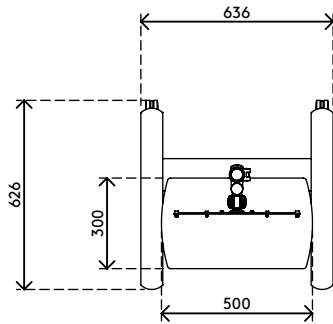

## Viewmate Workstation - Fußboden 712

Dieser AV-Trolley ist ideal für Firmenpräsentationen oder Klassenzimmer. Sowohl die TV-Bildschirm-/Monitorbefestigung als auch die Ablage für Mediengeräte sind unabhängig voneinander höhenverstellbar und gewährleisten damit den bestmöglichen Blickwinkel für die Zuhörer. Durch die großen, arretierbaren Lenkrollen stellen auch Türschwellen kein Hindernis dar.

- AV Trolley mit großen, arretierbaren Lenkrollen (75 mm Durchmesser)
- Praktischer Klemmhebel an höhenverstellbaren Teilen sorgt für festen Halt
- Geeignet, einen Monitor oder Flatscreen-TV und die meisten Media-Geräte unterzubringen
- Kompatibel mit VESA 200 x 100/200 x 200/400 x 200 mm
- Kabelabdeckungen halten Kabel ordentlich beieinander
- Trolley (B x T x H): 636 x 600 x 1665 mm
- Max. Tragfähigkeit: Plattform 10 kg, Bildschirmbefestigung 15 kg

# viewmate <sup>x</sup>

+90°/-90°

+90°/-90°

360°

max. 400 x 200

# 52.712

 800 x 690 x 285 mm

 1 pcs

 silber

 19,8 kg

 805410527129