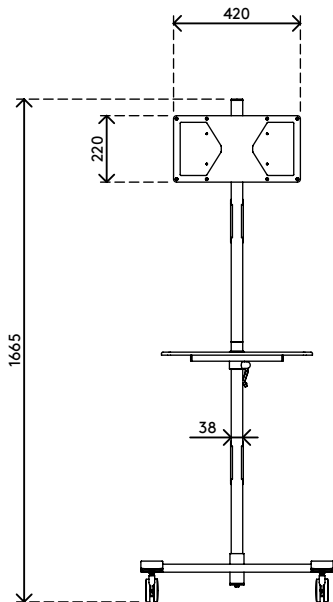

## Viewmate Workstation - Fußboden 712

Dieser AV-Trolley ist ideal für Firmenpräsentationen oder Klassenzimmer. Sowohl die TV-Bildschirm-/Monitorbefestigung als auch die Ablage für Mediengeräte sind unabhängig voneinander höhenverstellbar und gewährleisten damit den bestmöglichen Blickwinkel für die Zuhörer. Durch die großen, arretierbaren Lenkrollen stellen auch Türschwellen kein Hindernis dar.

- AV Trolley mit großen, arretierbaren Lenkrollen (75 mm Durchmesser)
- Praktischer Klemmhebel an höhenverstellbaren Teilen sorgt für festen Halt
- Geeignet, einen Monitor oder Flatscreen-TV und die meisten Media-Geräte unterzubringen
- Kompatibel mit VESA 200 x 100/200 x 200/400 x 200 mm
- Kabelabdeckungen halten Kabel ordentlich beieinander
- Trolley (B x T x H): 636 x 600 x 1665 mm
- Max. Tragfähigkeit: Plattform 10 kg, Bildschirmbefestigung 15 kg

# viewmate <sup>x</sup>

+90°/-90°

+90°/-90°

360°

max. 400 x 200

# 52.712

 800 x 690 x 285 mm

 1 pcs

 silber

 19,8 kg

 805410527129