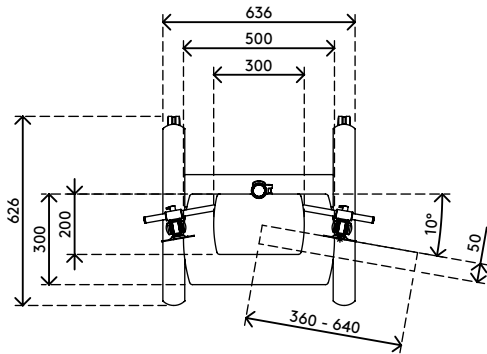

- Konferenz-Trolley mit großen, arretierbaren Lenkrollen (75 mm Durchmesser)
- Praktischer Klemmhebel an höhenverstellbaren Teilen sorgt für festen Halt
- Geeignet zwei Monitore, eine (Web)kamera und ein Media-Gerät oder einen Decoder unterzubringen
- Kompatibel mit VESA MIS-D 75 x 75/100 x 100 mm
- Höchstmaß Monitor: Breite 640 - Höhe 712 mm
- Kabelabdeckungen halten Kabel ordentlich beieinander
- Trolleyabmessungen (B x T x H): 636 x 600 x 1665 mm
- Max. Tragfähigkeit: Plattformen 10 kg, Monitorbefestigungen 15 kg

# viewmate <sup>x</sup>

+90°/-90°

+90°/-90°

360°

640 mm (25,2")

713 mm (28,1")

75 x 75/100 x 100

(2x) 15 kg

# 52.722

800 x 690 x 285 mm

1 pcs

silber

24,6 kg

805410527228