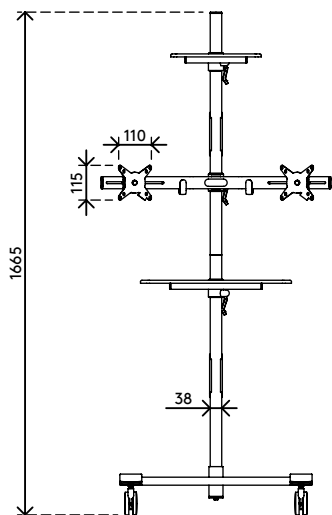

## Viewmate Workstation - Fußboden 722

Dieser Konferenz-Trolley ist ideal für Videokonferenzen und Telepresence-Systeme. Er verfügt über Ablagen für Kamera und Decoder und einer Befestigung für zwei Monitore für die zeitgleiche Betrachtung Ihrer eigenen Präsentation und Ihres Publikums. Durch die großen, arretierbaren Lenkrollen stellen auch Türschwellen kein Hindernis dar.

- Konferenz-Trolley mit großen, arretierbaren Lenkrollen (75 mm Durchmesser)
- Praktischer Klemmhebel an höhenverstellbaren Teilen sorgt für festen Halt
- Geeignet zwei Monitore, eine (Web)kamera und ein Media-Gerät oder einen Decoder unterzubringen
- Kompatibel mit VESA MIS-D 75 x 75/100 x 100 mm
- Höchstmaß Monitor: Breite 640 - Höhe 712 mm
- Kabelabdeckungen halten Kabel ordentlich beieinander
- Trolleyabmessungen (B x T x H): 636 x 600 x 1665 mm
- Max. Tragfähigkeit: Plattformen 10 kg, Monitorbefestigungen 15 kg

# viewmate <sup>x</sup>

+90°/-90°

+90°/-90°

360°

640 mm (25,2")

713 mm (28,1")

75 x 75/100 x 100

(2x) 15 kg

# 52.722

800 x 690 x 285 mm

1 pcs

silber

24,6 kg

805410527228