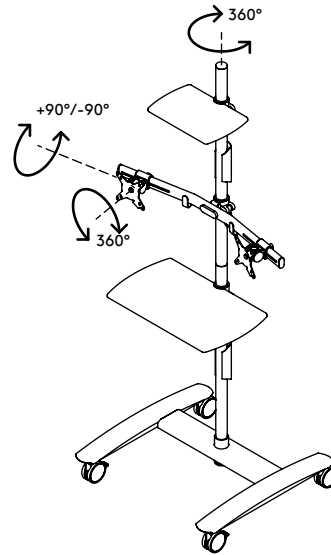

## Viewmate Workstation - Fußboden 722

Dieser Konferenz-Trolley ist ideal für Videokonferenzen und Telepresence-Systeme. Er verfügt über Ablagen für Kamera und Decoder und einer Befestigung für zwei Monitore für die zeitgleiche Betrachtung Ihrer eigenen Präsentation und Ihres Publikums. Durch die großen, arretierbaren Lenkrollen stellen auch Türschwellen kein Hindernis dar.

- Konferenz-Trolley mit großen, arretierbaren Lenkrollen (75 mm Durchmesser)
- Praktischer Klemmhebel an höhenverstellbaren Teilen sorgt für festen Halt
- Geeignet zwei Monitore, eine (Web)kamera und ein Media-Gerät oder einen Decoder unterzubringen
- Kompatibel mit VESA MIS-D 75 x 75/100 x 100 mm
- Höchstmaß Monitor: Breite 640 - Höhe 712 mm
- Kabelabdeckungen halten Kabel ordentlich beieinander
- Trolleyabmessungen (B x T x H): 636 x 600 x 1665 mm
- Max. Tragfähigkeit: Plattformen 10 kg, Monitorbefestigungen 15 kg

# viewmate <sup>x</sup>

+90°/-90°

+90°/-90°

360°

640 mm (25,2")

713 mm (28,1")

75 x 75/100 x 100

(2x) 15 kg

# 52.722

800 x 690 x 285 mm

1 pcs

silber

24,6 kg

805410527228