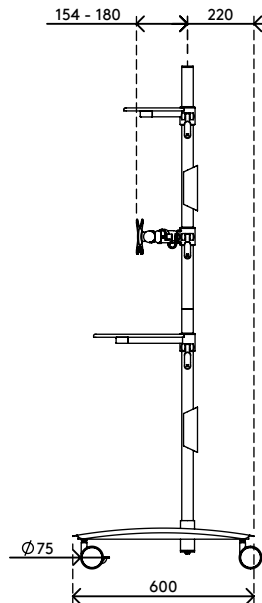

## Viewmate Workstation - Fußboden 722

Dieser Konferenz-Trolley ist ideal für Videokonferenzen und Telepresence-Systeme. Er verfügt über Ablagen für Kamera und Decoder und einer Befestigung für zwei Monitore für die zeitgleiche Betrachtung Ihrer eigenen Präsentation und Ihres Publikums. Durch die großen, arretierbaren Lenkrollen stellen auch Türschwellen kein Hindernis dar.

- Konferenz-Trolley mit großen, arretierbaren Lenkrollen (75 mm Durchmesser)
- Praktischer Klemmhebel an höhenverstellbaren Teilen sorgt für festen Halt
- Geeignet zwei Monitore, eine (Web)kamera und ein Media-Gerät oder einen Decoder unterzubringen
- Kompatibel mit VESA MIS-D 75 x 75/100 x 100 mm
- Höchstmaß Monitor: Breite 640 - Höhe 712 mm
- Kabelabdeckungen halten Kabel ordentlich beieinander
- Trolleyabmessungen (B x T x H): 636 x 600 x 1665 mm
- Max. Tragfähigkeit: Plattformen 10 kg, Monitorbefestigungen 15 kg

# viewmate <sup>x</sup>

+90°/-90°

+90°/-90°

360°

640 mm (25,2")

713 mm (28,1")

75 x 75/100 x 100

(2x) 15 kg

# 52.722

800 x 690 x 285 mm

1 pcs

silber

24,6 kg

805410527228