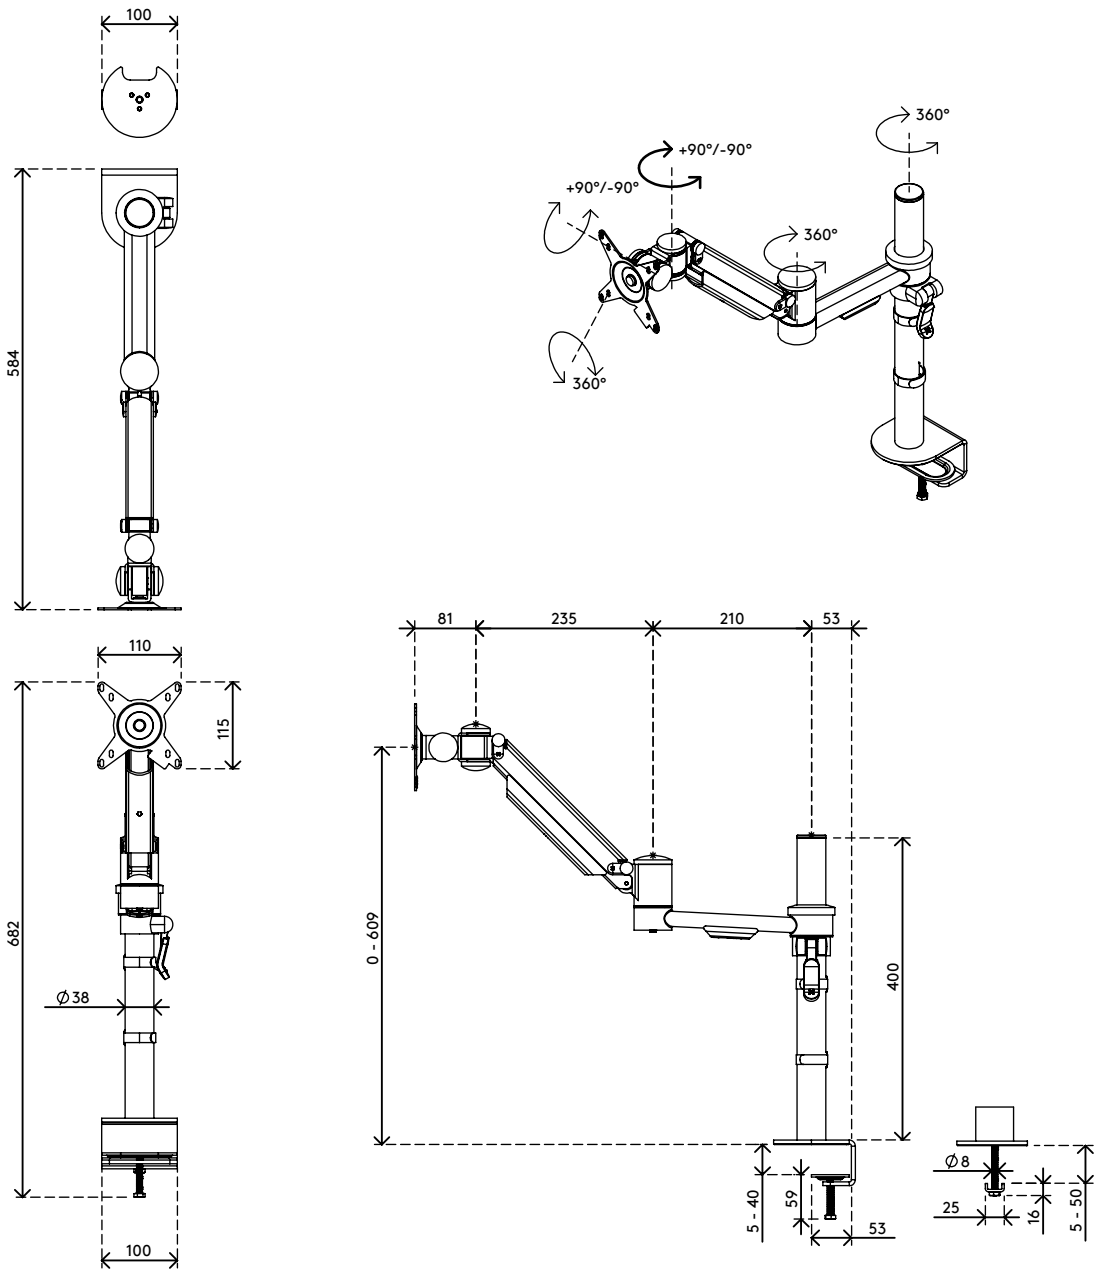

viewmate

Viewmate plus Monitorarm - Schreibtisch 852

2020/05/28

52.852

495 x 300 x 190 mm

1 pcs

silber

6,10 kg

805410528522