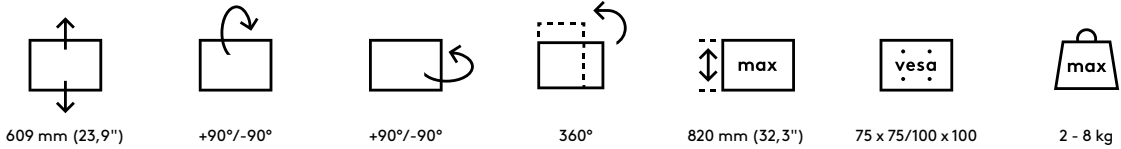

viewmate

Viewmate plus Monitorarm - Schreibtisch 852

2020/05/28

52.852

495 x 300 x 190 mm

1 pcs

silber

6,10 kg

805410528522