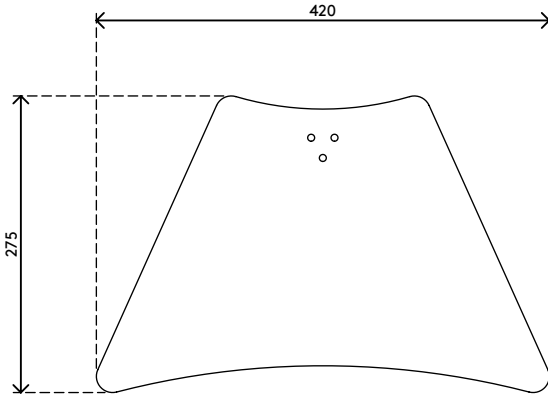

52.912

Viewmate Fußplatte für Schreibtisch - Option 912

Die freistehende Fußplatte wurde speziell für alle Viewmate Monitorarme ohne Tiefenverstellung mit Schreibtischbefestigung entworfen. Sie ist aus massivem Stahl und hält mit ihrem Gewicht einen Monitorarm stabil an seinem Platz, lässt sich aber leicht verschieben und bietet damit Flexibilität bei der Arbeitsplatzgestaltung.

- Geeignet für alle Viewmate-Monitorarme mit Wandbefestigung und ohne Tiefeneinstellung
- Abmessungen (B x T x H): 420 x 275 x 5 mm
- Befestigungselemente enthalten
- Aus Stahl

Viewmate Fußplatte für Schreibtisch - Option 912

2020/05/28

52.912

 465 x 280 x 40 mm

 1 pcs

 silber

 3,1 kg

 805410529123