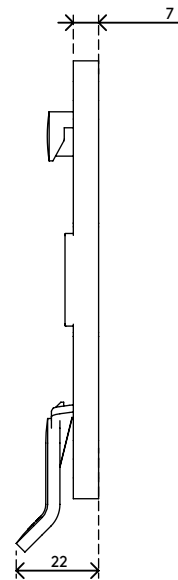

## Viewmate Schnellverschlussbefestigung - Option 990

Diese praktische VESA-Schnellspannhalterung ermöglicht das schnellere und einfachere Installieren und Auswechseln von Monitoren. Als ein einziges Teil aus Nylon ist es außerordentlich stark – und kann ebenso leicht komplett recycelt werden!

- Schnelle und einfache Installation
- Vollständig recyclebar
- Ausschließlich mit Viewmate-Monitorarmen kompatibel
- Zur Montage an einem Monitorarm (nicht enthalten)
- Verbindet mit einer VESA MIS-D-Befestigung der Maße 75 x 75/100 x 100 mm an jedem kompatiblen Monitor
- VESA-Schrauben und Einzugshilfe inbegriffen
- Berücksichtigen Sie stets, für welche maximale Monitorgröße und welches maximale Gewicht Ihr Monitorarm geeignet ist.

75 x 75/100 x 100

# 52.990

 155 x 120 x 20 mm

 1 pcs

 weiß

 0,10 kg

 805410529901