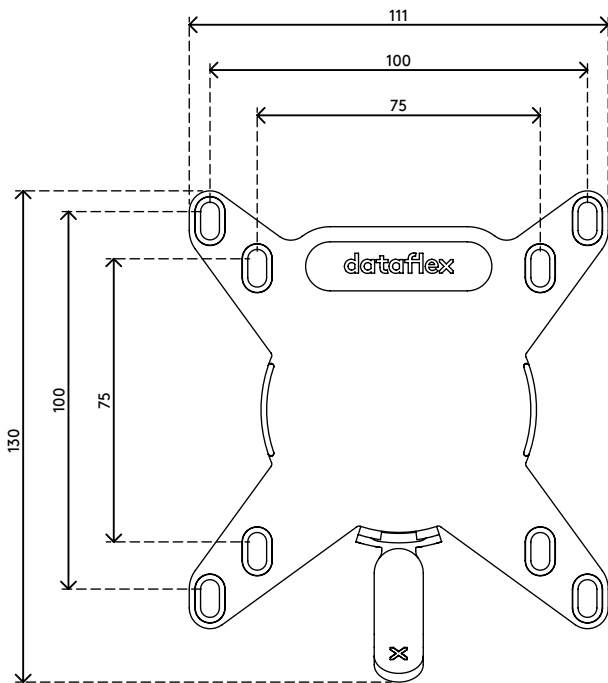

## Viewmate Schnellverschlussbefestigung - Option 990

Diese praktische VESA-Schnellspannhalterung ermöglicht das schnellere und einfachere Installieren und Auswechseln von Monitoren. Als ein einziges Teil aus Nylon ist es außerordentlich stark – und kann ebenso leicht komplett recycelt werden!

- Schnelle und einfache Installation
- Vollständig recyclebar
- Ausschließlich mit Viewmate-Monitorarmen kompatibel
- Zur Montage an einem Monitorarm (nicht enthalten)
- Verbindet mit einer VESA MIS-D-Befestigung der Maße 75 x 75/100 x 100 mm an jedem kompatiblen Monitor
- VESA-Schrauben und Einzugshilfe inbegriffen
- Berücksichtigen Sie stets, für welche maximale Monitorgröße und welches maximale Gewicht Ihr Monitorarm geeignet ist.

75 x 75/100 x 100

# 52.990

 155 x 120 x 20 mm

 1 pcs

 weiß

 0,10 kg

 805410529901