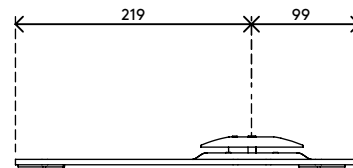

58.010

Viewlite Fußplatte für Schreibtisch - Option 010

Speziell vorgesehen für den "Viewlite Monitorarm - Schreibtisch 10".
Dieser solide, freistehende Standfuß ist die perfekte Lösung, um einen
wirklich flexiblen Arbeitsplatz zu schaffen.

- Fußplatte für Viewlite Monitorarm - Schreibtisch 102
- Abmessungen (B x T x H): 439 x 318 x 28 mm

- Geliefert mit allen erforderlichen Befestigungsmitteln
- Aus Stahl

viewlite

Viewlite Fußplatte für Schreibtisch - Option 010

2020/05/28

58.010

 442 x 248 x 70 mm

 1 pcs

 weiß

 2,3 kg

 805410580100