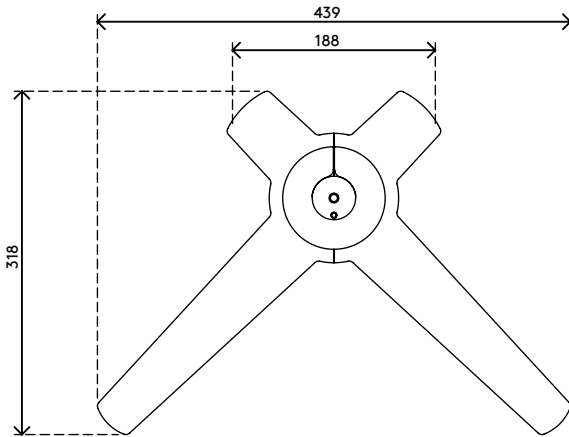

58.010

Viewlite Fußplatte für Schreibtisch - Option 010

Speziell vorgesehen für den "Viewlite Monitorarm - Schreibtisch 10".
Dieser solide, freistehende Standfuß ist die perfekte Lösung, um einen
wirklich flexiblen Arbeitsplatz zu schaffen.

- Fußplatte für Viewlite Monitorarm - Schreibtisch 102
- Abmessungen (B x T x H): 439 x 318 x 28 mm

- Geliefert mit allen erforderlichen Befestigungsmitteln
- Aus Stahl

viewlite

Viewlite Fußplatte für Schreibtisch - Option 010

2020/05/28

58.010

 442 x 248 x 70 mm

 1 pcs

 weiß

 2,3 kg

 805410580100