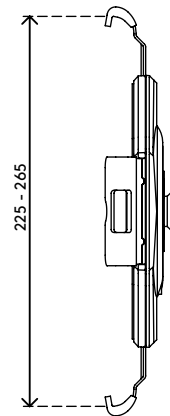

58.053

Viewlite universelle Tablethalterung - Option 053

Die Tablethalterung - an einem Viewlite Monitorarm angebracht - hält nahezu jedes Tablet nicht nur präzise und sicher an seinem Platz. Damit lässt sich Ihr Tablet auch auf Augenhöhe bringen und so nahtlos mit dem Hauptcomputerbildschirm ausrichten. Dank der Schnellverschluss-Befestigung können Sie schnell zwischen der Tablethalterung und anderen Viewlite-Optionen wechseln.

- Sehr schnelle Installation
- Alle Anschlüsse und Schalter bleiben voll zugänglich
- Ausschließlich kompatibel mit dem Viewlite-Schnellverschluss-VESA-System
- Graue Eckgreifer aus weichem synthetischem Material
- Tablet lässt sich leicht einschieben und herausnehmen
- Tablet kann an seinem Platz gesichert werden, wodurch ein Mitnehmen verhindert wird
- Kleinstmögliche Tablet-Abmessungen (H x B x T): 225 x 155 x 0 mm
- Größtmögliche Tablet-Abmessungen (H x B x T): 265 x 190 x 15 mm

viewlite

Viewlite universelle Tablethalterung - Option 053

2020/05/28

58.053

 280 x 235 x 80 mm

 1 pcs

 schwarz

 0,55 kg