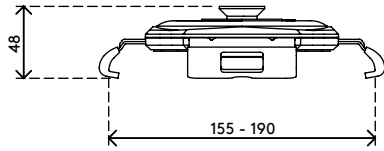

58.053

Viewlite universelle Tablethalterung - Option 053

Die Tablethalterung - an einem Viewlite Monitorarm angebracht - hält nahezu jedes Tablet nicht nur präzise und sicher an seinem Platz. Damit lässt sich Ihr Tablet auch auf Augenhöhe bringen und so nahtlos mit dem Hauptcomputerbildschirm ausrichten. Dank der Schnellverschluss-Befestigung können Sie schnell zwischen der Tablethalterung und anderen Viewlite-Optionen wechseln.

- Sehr schnelle Installation
- Alle Anschlüsse und Schalter bleiben voll zugänglich
- Ausschließlich kompatibel mit dem Viewlite-Schnellverschluss-VESA-System
- Graue Eckgreifer aus weichem synthetischem Material
- Tablet lässt sich leicht einschieben und herausnehmen
- Tablet kann an seinem Platz gesichert werden, wodurch ein Mitnehmen verhindert wird
- Kleinstmögliche Tablet-Abmessungen (H x B x T): 225 x 155 x 0 mm
- Größtmögliche Tablet-Abmessungen (H x B x T): 265 x 190 x 15 mm

viewlite

Viewlite universelle Tablethalterung - Option 053

2020/05/28

58.053

 280 x 235 x 80 mm

 1 pcs

 schwarz

 0,55 kg