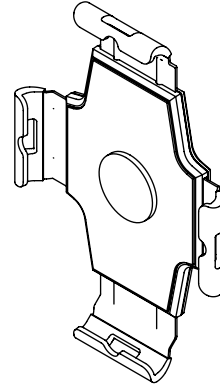

58.053

Viewlite universelle Tablethalterung - Option 053

Die Tablethalterung - an einem Viewlite Monitorarm angebracht - hält nahezu jedes Tablet nicht nur präzise und sicher an seinem Platz. Damit lässt sich Ihr Tablet auch auf Augenhöhe bringen und so nahtlos mit dem Hauptcomputerbildschirm ausrichten. Dank der Schnellverschluss-Befestigung können Sie schnell zwischen der Tablethalterung und anderen Viewlite-Optionen wechseln.

- Sehr schnelle Installation
- Alle Anschlüsse und Schalter bleiben voll zugänglich
- Ausschließlich kompatibel mit dem Viewlite-Schnellverschluss-VESA-System
- Graue Eckgreifer aus weichem synthetischem Material
- Tablet lässt sich leicht einschieben und herausnehmen
- Tablet kann an seinem Platz gesichert werden, wodurch ein Mitnehmen verhindert wird
- Kleinstmögliche Tablet-Abmessungen (H x B x T): 225 x 155 x 0 mm
- Größtmögliche Tablet-Abmessungen (H x B x T): 265 x 190 x 15 mm

viewlite

Viewlite universelle Tablethalterung - Option 053

2020/05/28

58.053

 280 x 235 x 80 mm

 1 pcs

 schwarz

 0,55 kg