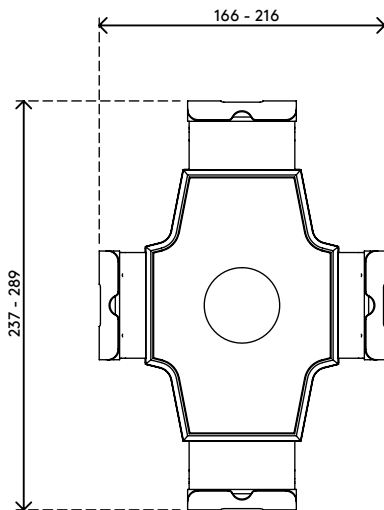

58.053

Viewlite universelle Tablethalterung - Option 053

Die Tablethalterung - an einem Viewlite Monitorarm angebracht - hält nahezu jedes Tablet nicht nur präzise und sicher an seinem Platz. Damit lässt sich Ihr Tablet auch auf Augenhöhe bringen und so nahtlos mit dem Hauptcomputerbildschirm ausrichten. Dank der Schnellverschluss-Befestigung können Sie schnell zwischen der Tablethalterung und anderen Viewlite-Optionen wechseln.

- Sehr schnelle Installation
- Alle Anschlüsse und Schalter bleiben voll zugänglich
- Ausschließlich kompatibel mit dem Viewlite-Schnellverschluss-VESA-System
- Graue Eckgreifer aus weichem synthetischem Material
- Tablet lässt sich leicht einschieben und herausnehmen
- Tablet kann an seinem Platz gesichert werden, wodurch ein Mitnehmen verhindert wird
- Kleinstmögliche Tablet-Abmessungen (H x B x T): 225 x 155 x 0 mm
- Größtmögliche Tablet-Abmessungen (H x B x T): 265 x 190 x 15 mm

viewlite

Viewlite universelle Tablethalterung - Option 053

2020/05/28

58.053

 280 x 235 x 80 mm

 1 pcs

 schwarz

 0,55 kg