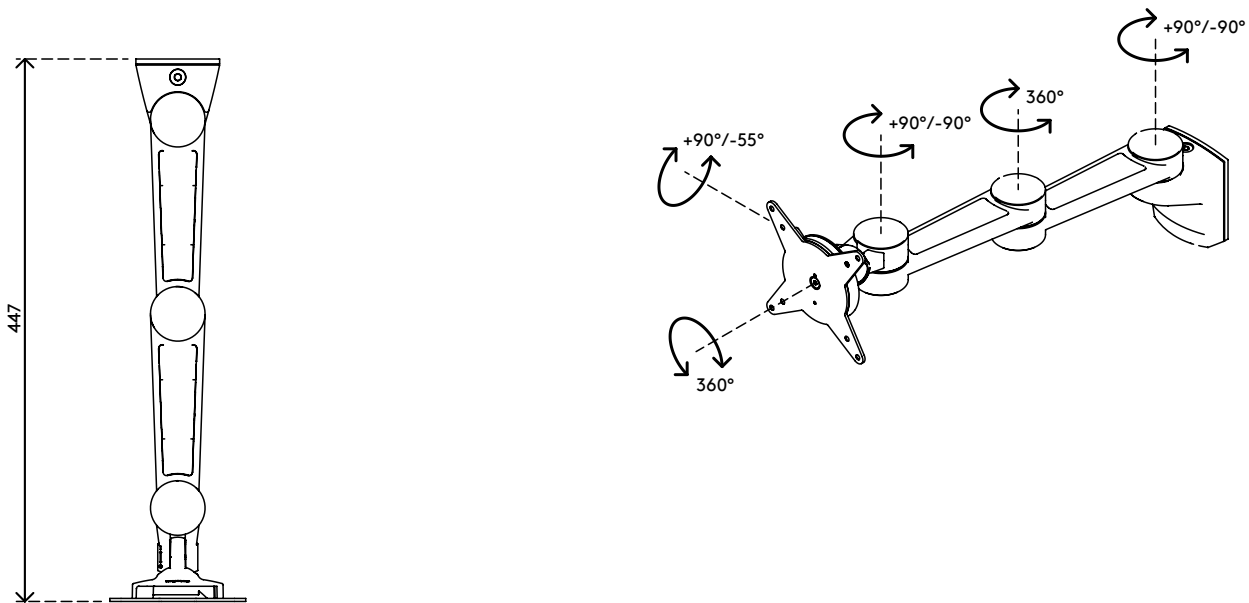

58.222

Viewlite Monitorarm - Wand 222

Machen Sie mit diesem an der Wand befestigten Monitorarm Arbeitsfläche auf dem Schreibtisch frei. Durch den zweifachen Ausleger ist der Monitor unabhängig tiefenverstellbar und damit ideal für breite Schreibtische. Kabel werden einfach in den Aluminiumauslegern des Arms verborgen, wodurch ein ordentlicher, professioneller Eindruck entsteht.

- Feste Höhe
- Unabhängige Tiefenverstellung
- Integriertes Kabelmanagement
- Hauptkomponenten aus Aluminium
- 40% des Aluminiums ist bereits recycelt
- Kompatibel mit VESA MIS-D 75 x 75/100 x 100 mm
- Monitor: neigbar +90°/-55°, schwenkbar +90°/-90°, Drehbar 360°
- Arm: schwenkbar +90°/-90°
- Tragfähigkeit max. 8 kg pro Monitor
- Geliefert mit Wandbefestigung
- Ausgestattet mit einem praktischen VESA-Schnellverschluss-System
- Monitor-Rotationsstopp wählbar

viewlite

+90°/-55°

+90°/-90°

360°

75 x 75/100 x 100

8 kg

Viewlite Monitorarm - Wand 222

2021/08/24

58.222

 347 x 217 x 128 mm

 1 pcs

 silber

 1,84 kg

 805410582227