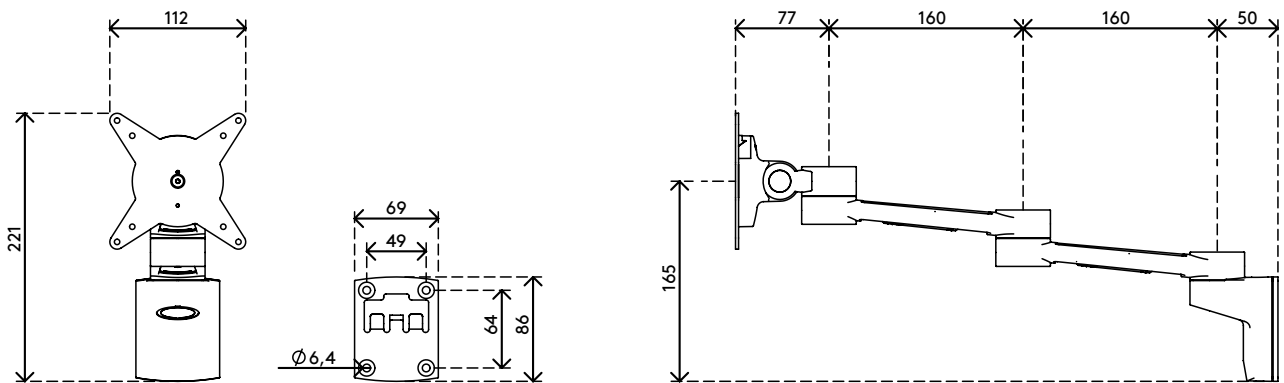

58.222

Viewlite Monitorarm - Wand 222

Machen Sie mit diesem an der Wand befestigten Monitorarm Arbeitsfläche auf dem Schreibtisch frei. Durch den zweifachen Ausleger ist der Monitor unabhängig tiefenverstellbar und damit ideal für breite Schreibtische. Kabel werden einfach in den Aluminiumauslegern des Arms verborgen, wodurch ein ordentlicher, professioneller Eindruck entsteht.

- Feste Höhe
- Unabhängige Tiefenverstellung
- Integriertes Kabelmanagement
- Hauptkomponenten aus Aluminium
- 40% des Aluminiums ist bereits recycelt
- Kompatibel mit VESA MIS-D 75 x 75/100 x 100 mm
- Monitor: neigbar +90°/-55°, schwenkbar +90°/-90°, Drehbar 360°
- Arm: schwenkbar +90°/-90°
- Tragfähigkeit max. 8 kg pro Monitor
- Geliefert mit Wandbefestigung
- Ausgestattet mit einem praktischen VESA-Schnellverschluss-System
- Monitor-Rotationsstopp wählbar

viewlite

+90°/-55°

+90°/-90°

360°

75 x 75/100 x 100

8 kg

Viewlite Monitorarm - Wand 222

2021/08/24

58.222

 347 x 217 x 128 mm

 1 pcs

 silber

 1,84 kg

 805410582227