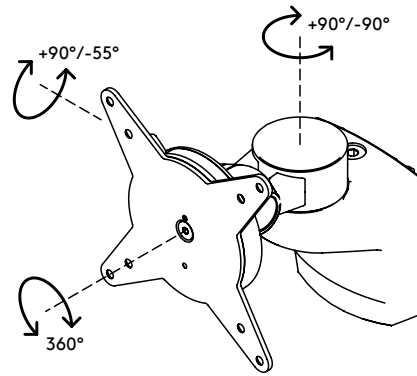

## Viewlite Monitorarm - Schiene 402

Machen Sie mit diesem an einer Schiene oder einem Schienensystem befestigten Monitorarm Arbeitsfläche auf dem Schreibtisch frei. Sie können den Monitor neigen und schwenken und ihn damit in die für Sie perfekte Position bringen. Mit der Schraube an der Oberseite lässt sich die Klemm-Mechanik fester oder loser einstellen.

- Feste Höhe
- Ohne Tiefeneinstellung
- Hauptkomponenten aus Aluminium
- 40% des Aluminiums ist bereits recycelt
- Kompatibel mit VESA MIS-D 75 x 75/100 x 100 mm
- Monitor: neigbar +90°/-55°, schwenkbar +90°/-90°, Drehbar 360°
- Tragfähigkeit max. 8 kg pro Monitor
- Geliefert mit Schienenbefestigung
- Ausgestattet mit einem praktischen VESA-Schnellverschluss-System
- Leicht zu montieren und einzustellen
- Monitor-Rotationsstopp wählbar

# viewlite

+90°/-55°

+90°/-90°

360°

75 x 75/100 x 100

8 kg

# 58.402

 212 x 181 x 128 mm

 1 pcs

 silber

 1,271 kg

 805410584023