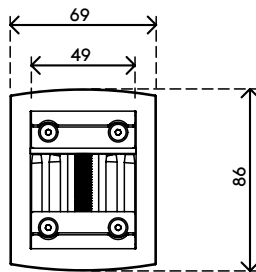

- Feste Höhe
- Ohne Tiefeneinstellung
- Hauptkomponenten aus Aluminium
- 40% des Aluminiums ist bereits recycelt
- Kompatibel mit VESA MIS-D 75 x 75/100 x 100 mm
- Monitor: neigbar +90°/-55°, schwenkbar +90°/-90°, Drehbar 360°
- Tragfähigkeit max. 8 kg pro Monitor
- Geliefert mit Schienenbefestigung
- Ausgestattet mit einem praktischen VESA-Schnellverschluss-System
- Leicht zu montieren und einzustellen
- Monitor-Rotationsstopp wählbar

# viewlite

+90°/-55°

+90°/-90°

360°

75 x 75/100 x 100

8 kg

# 58.402

 212 x 181 x 128 mm

 1 pcs

 silber

 1,271 kg

 805410584023