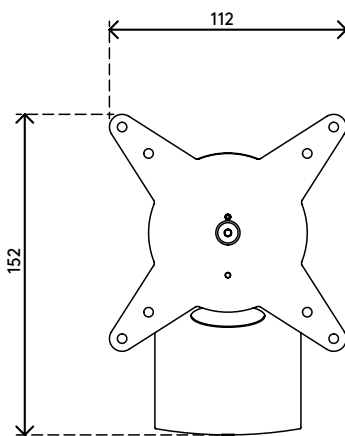

## Viewlite Monitorarm - Schiene 402

Machen Sie mit diesem an einer Schiene oder einem Schienensystem befestigten Monitorarm Arbeitsfläche auf dem Schreibtisch frei. Sie können den Monitor neigen und schwenken und ihn damit in die für Sie perfekte Position bringen. Mit der Schraube an der Oberseite lässt sich die Klemm-Mechanik fester oder loser einstellen.

- Feste Höhe
- Ohne Tiefeneinstellung
- Hauptkomponenten aus Aluminium
- 40% des Aluminiums ist bereits recycelt
- Kompatibel mit VESA MIS-D 75 x 75/100 x 100 mm
- Monitor: neigbar +90°/-55°, schwenkbar +90°/-90°, Drehbar 360°
- Tragfähigkeit max. 8 kg pro Monitor
- Geliefert mit Schienenbefestigung
- Ausgestattet mit einem praktischen VESA-Schnellverschluss-System
- Leicht zu montieren und einzustellen
- Monitor-Rotationsstopp wählbar

# viewlite

+90°/-55°

+90°/-90°

360°

75 x 75/100 x 100

8 kg

# 58.402

 212 x 181 x 128 mm

 1 pcs

 silber

 1,271 kg

 805410584023