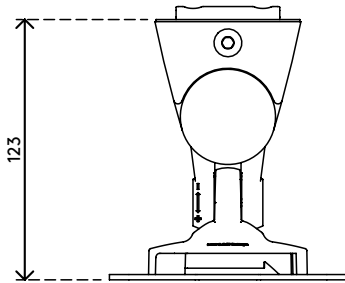

## Viewlite Monitorarm - Schiene 402

Machen Sie mit diesem an einer Schiene oder einem Schienensystem befestigten Monitorarm Arbeitsfläche auf dem Schreibtisch frei. Sie können den Monitor neigen und schwenken und ihn damit in die für Sie perfekte Position bringen. Mit der Schraube an der Oberseite lässt sich die Klemm-Mechanik fester oder loser einstellen.

- Feste Höhe
- Ohne Tiefeneinstellung
- Hauptkomponenten aus Aluminium
- 40% des Aluminiums ist bereits recycelt
- Kompatibel mit VESA MIS-D 75 x 75/100 x 100 mm
- Monitor: neigbar +90°/-55°, schwenkbar +90°/-90°, Drehbar 360°
- Tragfähigkeit max. 8 kg pro Monitor
- Geliefert mit Schienenbefestigung
- Ausgestattet mit einem praktischen VESA-Schnellverschluss-System
- Leicht zu montieren und einzustellen
- Monitor-Rotationsstopp wählbar

# viewlite

+90°/-55°

+90°/-90°

360°

75 x 75/100 x 100

8 kg

# 58.402

 212 x 181 x 128 mm

 1 pcs

 silber

 1,271 kg

 805410584023