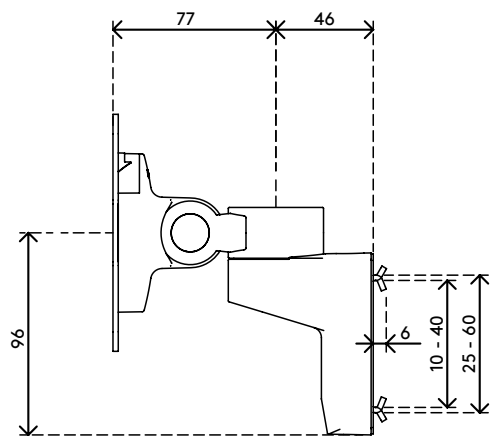

## Viewlite Monitorarm - Schiene 402

Machen Sie mit diesem an einer Schiene oder einem Schienensystem befestigten Monitorarm Arbeitsfläche auf dem Schreibtisch frei. Sie können den Monitor neigen und schwenken und ihn damit in die für Sie perfekte Position bringen. Mit der Schraube an der Oberseite lässt sich die Klemm-Mechanik fester oder loser einstellen.

- Feste Höhe
- Ohne Tiefeneinstellung
- Hauptkomponenten aus Aluminium
- 40% des Aluminiums ist bereits recycelt
- Kompatibel mit VESA MIS-D 75 x 75/100 x 100 mm
- Monitor: neigbar +90°/-55°, schwenkbar +90°/-90°, Drehbar 360°
- Tragfähigkeit max. 8 kg pro Monitor
- Geliefert mit Schienenbefestigung
- Ausgestattet mit einem praktischen VESA-Schnellverschluss-System
- Leicht zu montieren und einzustellen
- Monitor-Rotationsstopp wählbar

# viewlite

+90°/-55°

+90°/-90°

360°

75 x 75/100 x 100

8 kg

# 58.402

 212 x 181 x 128 mm

 1 pcs

 silber

 1,271 kg

 805410584023