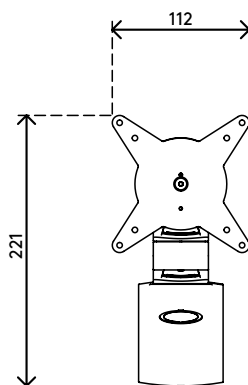

58.422

Viewlite Monitorarm - Schiene 422

Machen Sie mit diesem an einer Schiene oder einem Schienensystem befestigten Monitorarm Arbeitsfläche auf dem Schreibtisch frei. Durch den zweifachen Ausleger ist der Monitor unabhängig tiefenverstellbar und damit ideal für breite Schreibtische. Mit der Schraube an der Oberseite lässt sich die Klemm-Mechanik fester oder loser einstellen. Kabel werden einfach in den Aluminiumauslegern des Arms verborgen, wodurch eine ordentlicher, professioneller Eindruck entsteht.

- Feste Höhe
- Unabhängige Tiefenverstellung
- Integriertes Kabelmanagement
- Hauptkomponenten aus Aluminium
- 40% des Aluminiums ist bereits recycelt
- Kompatibel mit VESA MIS-D 75 x 75/100 x 100 mm
- Monitor: neigbar +90°/-55°, schwenkbar +90°/-90°, Drehbar 360°
- Arm: schwenkbar +90°/-90°
- Tragfähigkeit max. 8 kg pro Monitor
- Geliefert mit Schienenbefestigung
- Ausgestattet mit einem praktischen VESA-Schnellverschluss-System
- Leicht zu montieren und einzustellen
- Monitor-Rotationsstopp wählbar

viewlite X

+90°/-55°

+90°/-90°

360°

75 x 75/100 x 100

8 kg

Viewlite Monitorarm - Schiene 422

2021/08/24

58.422

 350 x 220 x 130 mm

 1 pcs

 silber

 2,055 kg

 805410584221