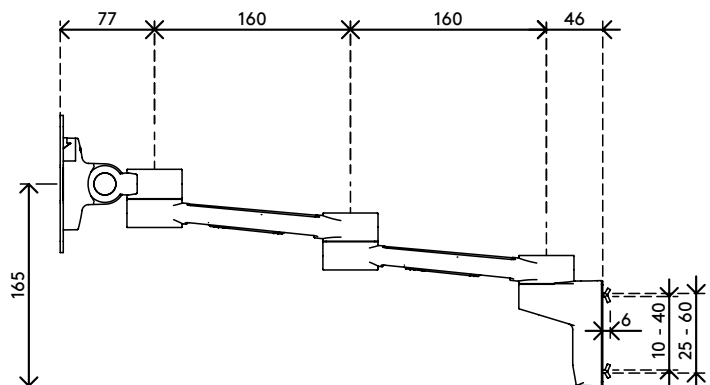

58.422

Viewlite Monitorarm - Schiene 422

Machen Sie mit diesem an einer Schiene oder einem Schienensystem befestigten Monitorarm Arbeitsfläche auf dem Schreibtisch frei. Durch den zweifachen Ausleger ist der Monitor unabhängig tiefenverstellbar und damit ideal für breite Schreibtische. Mit der Schraube an der Oberseite lässt sich die Klemm-Mechanik fester oder loser einstellen. Kabel werden einfach in den Aluminiumauslegern des Arms verborgen, wodurch eine ordentlicher, professioneller Eindruck entsteht.

- Feste Höhe
- Unabhängige Tiefenverstellung
- Integriertes Kabelmanagement
- Hauptkomponenten aus Aluminium
- 40% des Aluminiums ist bereits recycelt
- Kompatibel mit VESA MIS-D 75 x 75/100 x 100 mm
- Monitor: neigbar +90°/-55°, schwenkbar +90°/-90°, Drehbar 360°
- Arm: schwenkbar +90°/-90°
- Tragfähigkeit max. 8 kg pro Monitor
- Geliefert mit Schienenbefestigung
- Ausgestattet mit einem praktischen VESA-Schnellverschluss-System
- Leicht zu montieren und einzustellen
- Monitor-Rotationsstopp wählbar

viewlite X

+90°/-55°

+90°/-90°

360°

75 x 75/100 x 100

8 kg

Viewlite Monitorarm - Schiene 422

2021/08/24

58.422

 350 x 220 x 130 mm

 1 pcs

 silber

 2,055 kg

 805410584221