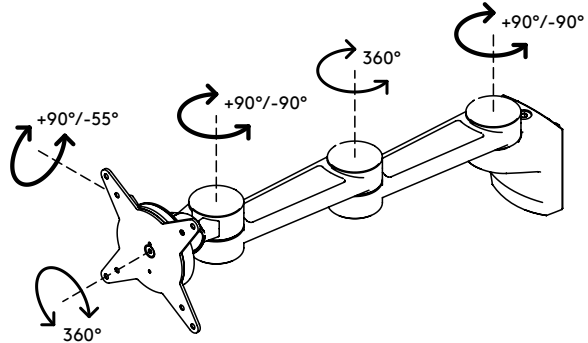

58.422

Viewlite Monitorarm - Schiene 422

Machen Sie mit diesem an einer Schiene oder einem Schienensystem befestigten Monitorarm Arbeitsfläche auf dem Schreibtisch frei. Durch den zweifachen Ausleger ist der Monitor unabhängig tiefenverstellbar und damit ideal für breite Schreibtische. Mit der Schraube an der Oberseite lässt sich die Klemm-Mechanik fester oder loser einstellen. Kabel werden einfach in den Aluminiumauslegern des Arms verborgen, wodurch eine ordentlicher, professioneller Eindruck entsteht.

- Feste Höhe
- Unabhängige Tiefenverstellung
- Integriertes Kabelmanagement
- Hauptkomponenten aus Aluminium
- 40% des Aluminiums ist bereits recycelt
- Kompatibel mit VESA MIS-D 75 x 75/100 x 100 mm
- Monitor: neigbar +90°/-55°, schwenkbar +90°/-90°, Drehbar 360°
- Arm: schwenkbar +90°/-90°
- Tragfähigkeit max. 8 kg pro Monitor
- Geliefert mit Schienenbefestigung
- Ausgestattet mit einem praktischen VESA-Schnellverschluss-System
- Leicht zu montieren und einzustellen
- Monitor-Rotationsstopp wählbar

viewlite X

+90°/-55°

+90°/-90°

360°

75 x 75/100 x 100

8 kg

Viewlite Monitorarm - Schiene 422

2021/08/24

58.422

 350 x 220 x 130 mm

 1 pcs

 silber

 2,055 kg

 805410584221