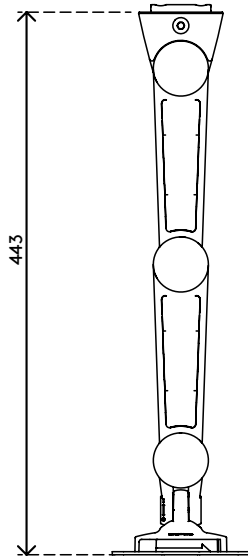

58.422

Viewlite Monitorarm - Schiene 422

Machen Sie mit diesem an einer Schiene oder einem Schienensystem befestigten Monitorarm Arbeitsfläche auf dem Schreibtisch frei. Durch den zweifachen Ausleger ist der Monitor unabhängig tiefenverstellbar und damit ideal für breite Schreibtische. Mit der Schraube an der Oberseite lässt sich die Klemm-Mechanik fester oder loser einstellen. Kabel werden einfach in den Aluminiumauslegern des Arms verborgen, wodurch eine ordentlicher, professioneller Eindruck entsteht.

- Feste Höhe
- Unabhängige Tiefenverstellung
- Integriertes Kabelmanagement
- Hauptkomponenten aus Aluminium
- 40% des Aluminiums ist bereits recycelt
- Kompatibel mit VESA MIS-D 75 x 75/100 x 100 mm
- Monitor: neigbar +90°/-55°, schwenkbar +90°/-90°, Drehbar 360°
- Arm: schwenkbar +90°/-90°
- Tragfähigkeit max. 8 kg pro Monitor
- Geliefert mit Schienenbefestigung
- Ausgestattet mit einem praktischen VESA-Schnellverschluss-System
- Leicht zu montieren und einzustellen
- Monitor-Rotationsstopp wählbar

viewlite X

+90°/-55°

+90°/-90°

360°

75 x 75/100 x 100

8 kg

Viewlite Monitorarm - Schiene 422

2021/08/24

58.422

 350 x 220 x 130 mm

 1 pcs

 silber

 2,055 kg

 805410584221