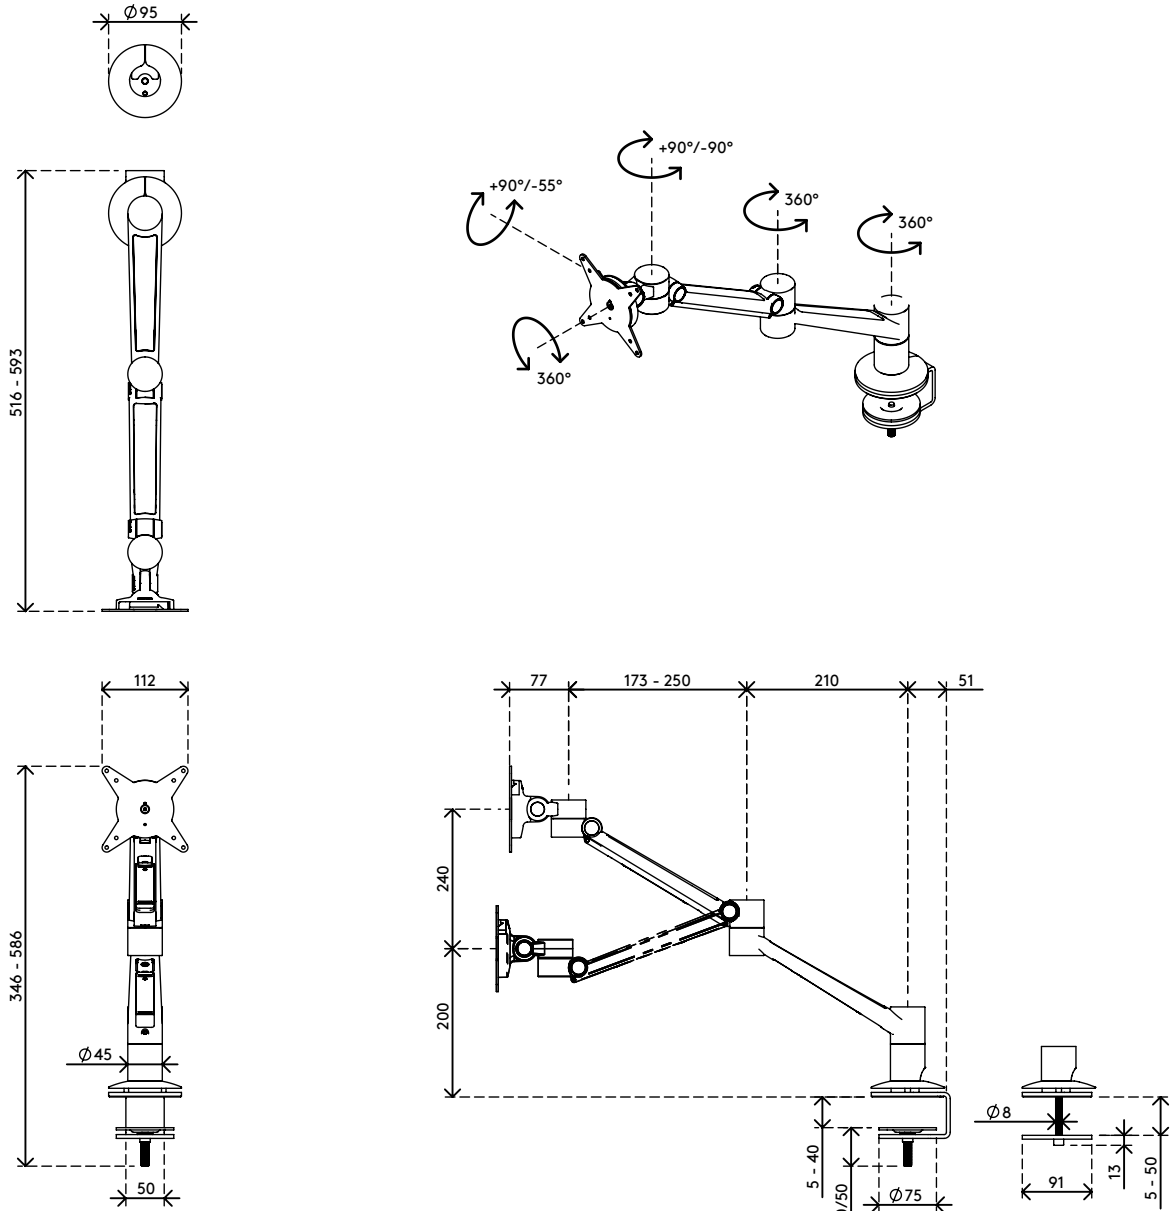

viewlite

58.623

Viewlite plus Monitorarm - Schreibtisch 623

Perfekt für flexible Arbeitsplätze und Arbeit im Team. Einfach in der Anwendung und durch die Schwenkblockade, die ein Anstoßen an Wände oder andere Tische verhindert, fast überall einsetzbar. Kabel werden einfach in den Aluminiumauslegern des Arms verborgen, wodurch ein ordentlicher, professioneller Eindruck entsteht.

- Dynamischer Höheneinstellungsbereich von 240 mm
- Unabhängige Tiefenverstellung
- Integriertes Kabelmanagement
- Hauptkomponenten aus Aluminium
- 40% des Aluminiums ist bereits recycelt
- Kompatibel mit VESA MIS-D 75 x 75/100 x 100 mm
- Monitor: neigbar +90°/-55°, schwenkbar +90°/-90°, Drehbar 360°
- Arm: schwenkbar 360°
- Schwenkblockade voreingestellt auf +90°/-90° (kann deaktiviert werden)
- Tragfähigkeit 0 - 7 kg pro Monitor
- Geliefert mit Tischklemmenbefestigung und Durchtischbefestigung
- Geeignet für eine Schreibtischdicke von 5 bis 40 (Klemme) oder 50 mm (Durchtisch)
- Höchstmaß Monitor: Höhe 850 mm
- Ausgestattet mit einem praktischen VESA-Schnellverschluss-System
- Monitor-Rotationsstopp wählbar

dataflex

feeling at work

viewlite X

Viewlite plus Monitorarm - Schreibtisch 623

2021/08/24

58.623

375 x 265 x 105 mm

1 pcs

schwarz

3,9 kg

805410586232