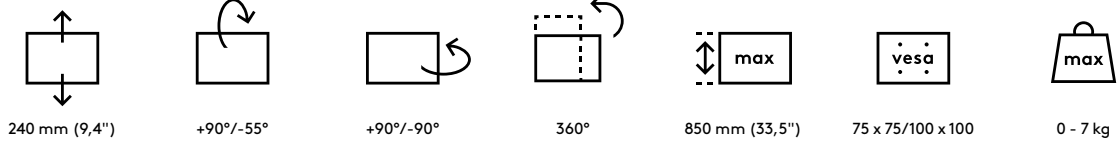

- Dynamischer Höheneinstellungsbereich von 240 mm
- Unabhängige Tiefenverstellung
- Integriertes Kabelmanagement
- Hauptkomponenten aus Aluminium
- 40% des Aluminiums ist bereits recycelt
- Kompatibel mit VESA MIS-D 75 x 75/100 x 100 mm
- Monitor: neigbar +90°/-55°, schwenkbar +90°/-90°, Drehbar 360°
- Arm: schwenkbar 360°
- Schwenkblockade voreingestellt auf +90°/-90° (kann deaktiviert werden)
- Tragfähigkeit 0 - 7 kg pro Monitor
- Geliefert mit Tischklemmenbefestigung und Durchtischbefestigung
- Geeignet für eine Schreibtischdicke von 5 bis 40 (Klemme) oder 50 mm (Durchtisch)
- Höchstmaß Monitor: Höhe 850 mm
- Ausgestattet mit einem praktischen VESA-Schnellverschluss-System
- Monitor-Rotationsstopp wählbar

dataflex

feeling at work

viewlite X

Viewlite plus Monitorarm - Schreibtisch 623

2021/08/24

58.623

375 x 265 x 105 mm

1 pcs