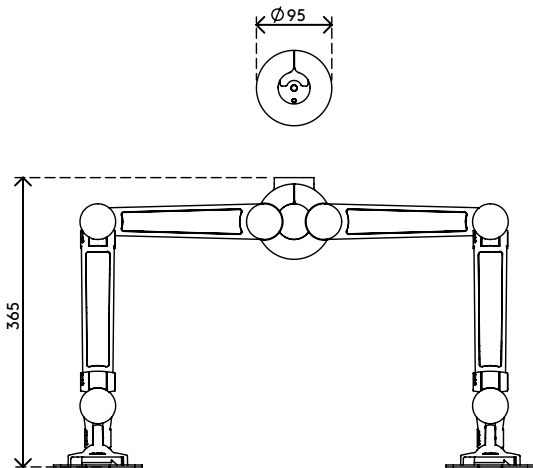

58.653

Viewlite plus Monitorarm - Schreibtisch 653

Zur Befestigung von zwei Monitoren oder Geräten, die sich unabhängig in der Tiefe und dynamisch in der Höhe verstellen lassen. Damit lassen sich leicht verschiedene Anzeigeräte ausrichten und jeder Nutzer kann sie in seine eigene, optimale ergonomische Position bringen.

- Dynamischer Höheneinstellungsbereich von 240 mm
- Unabhängige Tiefenverstellung
- Integriertes Kabelmanagement
- Hauptkomponenten aus Aluminium
- 40% des Aluminiums ist bereits recycelt
- Kompatibel mit VESA MIS-D 75 x 75/100 x 100 mm
- Monitor: neigbar +90°/-55°, schwenkbar +90°/-90°, Drehbar 360°
- Arm: schwenkbar +65°/-65°
- Schwenkblockade voreingestellt auf +65°/-65° (kann auf nur +65° umgestellt werden)

- Tragfähigkeit 0 - 7 kg pro Monitor
- Geliefert mit Tischklemmenbefestigung und Durchtischbefestigung
- Geeignet für eine Schreibtischdicke von 5 bis 40 (Klemme) oder 50 mm (Durchtisch)
- Höchstmaß Monitor: Breite 990 - Höhe 850 mm
- Ausgestattet mit einem praktischen VESA-Schnellverschluss-System
- Monitor-Rotationsstopp wählbar

viewlite X

Viewlite plus Monitorarm - Schreibtisch 653

2021/08/24

58.653

 385 x 280 x 240 mm

 1 pcs

 schwarz

 7,9 kg