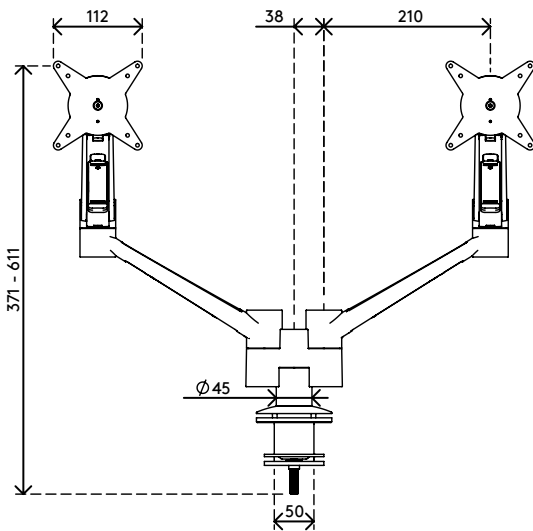

58.653

Viewlite plus Monitorarm - Schreibtisch 653

Zur Befestigung von zwei Monitoren oder Geräten, die sich unabhängig in der Tiefe und dynamisch in der Höhe verstellen lassen. Damit lassen sich leicht verschiedene Anzeigeräte ausrichten und jeder Nutzer kann sie in seine eigene, optimale ergonomische Position bringen.

- Dynamischer Höheneinstellungsbereich von 240 mm
- Unabhängige Tiefenverstellung
- Integriertes Kabelmanagement
- Hauptkomponenten aus Aluminium
- 40% des Aluminiums ist bereits recycelt
- Kompatibel mit VESA MIS-D 75 x 75/100 x 100 mm
- Monitor: neigbar +90°/-55°, schwenkbar +90°/-90°, Drehbar 360°
- Arm: schwenkbar +65°/-65°
- Schwenkblockade voreingestellt auf +65°/-65° (kann auf nur +65° umgestellt werden)

- Tragfähigkeit 0 - 7 kg pro Monitor
- Geliefert mit Tischklemmenbefestigung und Durchtischbefestigung
- Geeignet für eine Schreibtischdicke von 5 bis 40 (Klemme) oder 50 mm (Durchtisch)
- Höchstmaß Monitor: Breite 990 - Höhe 850 mm
- Ausgestattet mit einem praktischen VESA-Schnellverschluss-System
- Monitor-Rotationsstopp wählbar

viewlite X

Viewlite plus Monitorarm - Schreibtisch 653

2021/08/24

58.653

 385 x 280 x 240 mm

 1 pcs

 schwarz

 7,9 kg