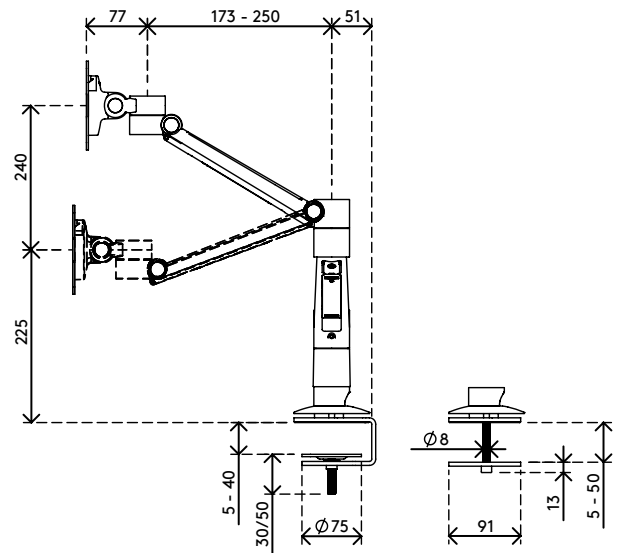

58.653

Viewlite plus Monitorarm - Schreibtisch 653

Zur Befestigung von zwei Monitoren oder Geräten, die sich unabhängig in der Tiefe und dynamisch in der Höhe verstellen lassen. Damit lassen sich leicht verschiedene Anzeigeräte ausrichten und jeder Nutzer kann sie in seine eigene, optimale ergonomische Position bringen.

- Dynamischer Höheneinstellungsbereich von 240 mm
- Unabhängige Tiefenverstellung
- Integriertes Kabelmanagement
- Hauptkomponenten aus Aluminium
- 40% des Aluminiums ist bereits recycelt
- Kompatibel mit VESA MIS-D 75 x 75/100 x 100 mm
- Monitor: neigbar +90°/-55°, schwenkbar +90°/-90°, Drehbar 360°
- Arm: schwenkbar +65°/-65°
- Schwenkblockade voreingestellt auf +65°/-65° (kann auf nur +65° umgestellt werden)

- Tragfähigkeit 0 - 7 kg pro Monitor
- Geliefert mit Tischklemmenbefestigung und Durchtischbefestigung
- Geeignet für eine Schreibtischdicke von 5 bis 40 (Klemme) oder 50 mm (Durchtisch)
- Höchstmaß Monitor: Breite 990 - Höhe 850 mm
- Ausgestattet mit einem praktischen VESA-Schnellverschluss-System
- Monitor-Rotationsstopp wählbar

viewlite X

Viewlite plus Monitorarm - Schreibtisch 653

2021/08/24

58.653

 385 x 280 x 240 mm

 1 pcs

 schwarz

 7,9 kg