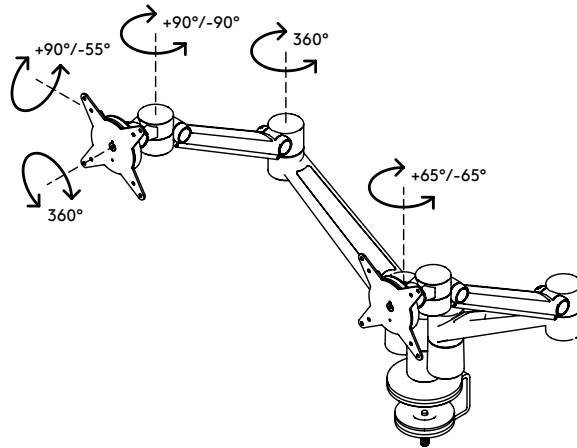

58.653

Viewlite plus Monitorarm - Schreibtisch 653

Zur Befestigung von zwei Monitoren oder Geräten, die sich unabhängig in der Tiefe und dynamisch in der Höhe verstellen lassen. Damit lassen sich leicht verschiedene Anzeigeräte ausrichten und jeder Nutzer kann sie in seine eigene, optimale ergonomische Position bringen.

- Dynamischer Höheneinstellungsbereich von 240 mm
- Unabhängige Tiefenverstellung
- Integriertes Kabelmanagement
- Hauptkomponenten aus Aluminium
- 40% des Aluminiums ist bereits recycelt
- Kompatibel mit VESA MIS-D 75 x 75/100 x 100 mm
- Monitor: neigbar +90°/-55°, schwenkbar +90°/-90°, Drehbar 360°
- Arm: schwenkbar +65°/-65°
- Schwenkblockade voreingestellt auf +65°/-65° (kann auf nur +65° umgestellt werden)

- Tragfähigkeit 0 - 7 kg pro Monitor
- Geliefert mit Tischklemmenbefestigung und Durchtischbefestigung
- Geeignet für eine Schreibtischdicke von 5 bis 40 (Klemme) oder 50 mm (Durchtisch)
- Höchstmaß Monitor: Breite 990 - Höhe 850 mm
- Ausgestattet mit einem praktischen VESA-Schnellverschluss-System
- Monitor-Rotationsstopp wählbar

viewlite X

Viewlite plus Monitorarm - Schreibtisch 653

2021/08/24

58.653

 385 x 280 x 240 mm

 1 pcs

 schwarz

 7,9 kg