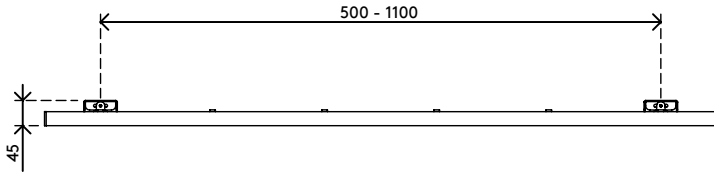

58.712

Viewlite Schienensystem - Wand 712

Da das Schienensystem an der Vorderseite befestigt ist, lässt sich der Abstand zwischen den Wandbefestigungsbügeln einstellen. Dadurch kann es überall an einer Wand montiert werden. Die Bügel sind danach kaum zu sehen. Kabel werden einfach im Kabelkanal des Schienensystems verborgen, wodurch eine ordentlicher, professioneller Eindruck entsteht.

- Schienensystem mit Schienenlänge 1200 mm
- Mit zwei beliebig zu positionierenden Wandbefestigungen
- Kabel verlaufen ordentlich im Kabelkanal des Schienensystems

- Produktteil (Schiene) ist klimaneutral
- Geliefert mit allen erforderlichen Befestigungsmitteln
- Geeignet für max. 3 Geräte á 8 kg

viewlite

Viewlite Schienensystem - Wand 712

2021/08/24

58.712

 1300 x 165 x 155 mm

 1 pcs

 silber

 4 kg