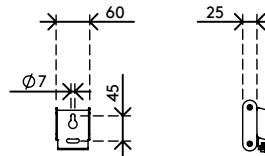

58.712

Viewlite Schienensystem - Wand 712

Da das Schienensystem an der Vorderseite befestigt ist, lässt sich der Abstand zwischen den Wandbefestigungsbügeln einstellen. Dadurch kann es überall an einer Wand montiert werden. Die Bügel sind danach kaum zu sehen. Kabel werden einfach im Kabelkanal des Schienensystems verborgen, wodurch eine ordentlicher, professioneller Eindruck entsteht.

- Schienensystem mit Schienenlänge 1200 mm
- Mit zwei beliebig zu positionierenden Wandbefestigungen
- Kabel verlaufen ordentlich im Kabelkanal des Schienensystems

- Produktteil (Schiene) ist klimaneutral
- Geliefert mit allen erforderlichen Befestigungsmitteln
- Geeignet für max. 3 Geräte á 8 kg

viewlite

Viewlite Schienensystem - Wand 712

2021/08/24

58.712

 1300 x 165 x 155 mm

 1 pcs

 silber

 4 kg