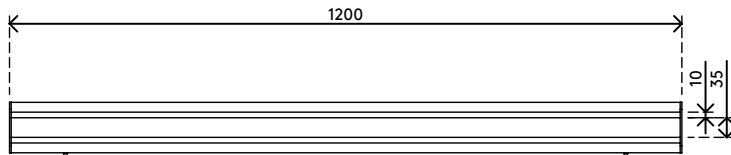

58.712

Viewlite Schienensystem - Wand 712

Da das Schienensystem an der Vorderseite befestigt ist, lässt sich der Abstand zwischen den Wandbefestigungsbügeln einstellen. Dadurch kann es überall an einer Wand montiert werden. Die Bügel sind danach kaum zu sehen. Kabel werden einfach im Kabelkanal des Schienensystems verborgen, wodurch eine ordentlicher, professioneller Eindruck entsteht.

- Schienensystem mit Schienenlänge 1200 mm
- Mit zwei beliebig zu positionierenden Wandbefestigungen
- Kabel verlaufen ordentlich im Kabelkanal des Schienensystems

- Produktteil (Schiene) ist klimaneutral
- Geliefert mit allen erforderlichen Befestigungsmitteln
- Geeignet für max. 3 Geräte á 8 kg

viewlite

Viewlite Schienensystem - Wand 712

2021/08/24

58.712

 1300 x 165 x 155 mm

 1 pcs

 silber

 4 kg