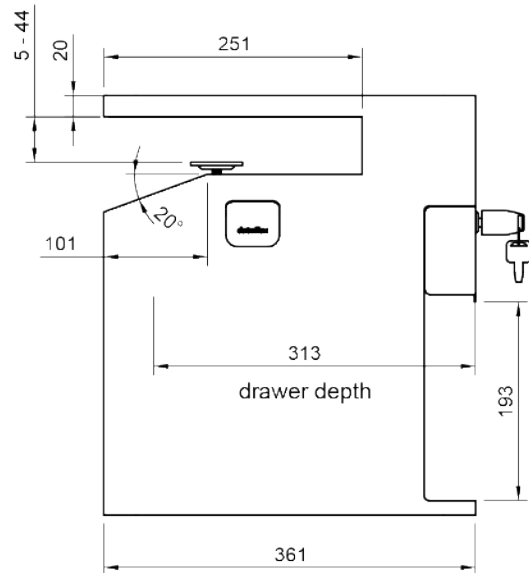

45.503

Bento® desktop locker 503

Der innovative Bento®-Desktoplocker ist der zeitgemäße Nachfolger des klassischen Rollcontainers, der für Activity Based Work-Umgebungen und modernes Arbeiten neu gestaltet wurde. Bewahren Sie Ihre Sachen in diesem schön gestalteten persönlichen Schrank auf, der sich mit Ihrem Sitz-/Steharbeitsplatz mitbewegt. Alles ist griffbereit und wenn Sie nicht an Ihrem Schreibtisch sitzen, sind Ihre Sachen in der abschließbaren Soft-Close-Schublade sicher verstaut. Der Kleiderhaken sorgt dafür, dass Ihr Rucksack oder Ihre Tasche nicht auf dem Boden stehen, und mit dem optionalen USB-A+C- Schnellladegerät bleiben Ihre Geräte geladen und einsatzbereit.

- Maximiert den nutzbaren Raum rund um den Arbeitsplatz
- Ersetzt große und teure Rollcontainer
- Mit abschließbarer Soft-Close-Schublade
- Schnell und einfach zu platzieren und mit einer Klammer zu befestigen
- Weiche Einlagen aus PET-Filz schützen ihre Utensilien
- Aus robustem Stahl für dauerhafte Zuverlässigkeit
- Offenes Fach für zusätzliche Dinge
- Geeignet für Desktops mit einer Dicke von 5 bis 44 mm
- Optionales integriertes USB-A+C 30W-Schnellladegerät
- Innenmaße der Schublade mit Soft-Close-Funktion (B x T x H): 213 x 310 x 65 mm
- Produktabmessungen (B x T x H): 361 x 254 x 407mm

bento

Bento® desktop locker 503

2024/02/01

45.503

 490x330x430mm

 1 pcs

 schwarz

 11,86 kg