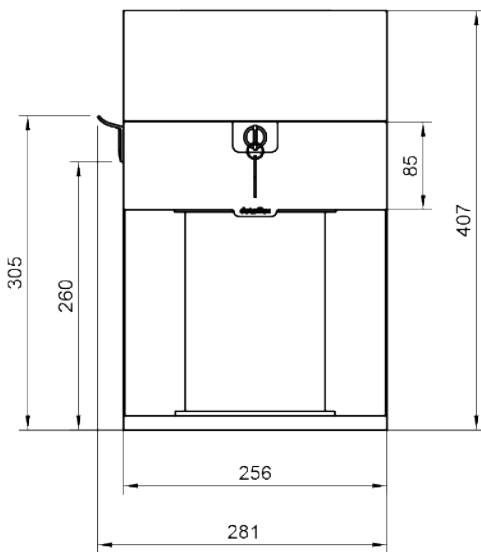

45.503

Bento® desktop locker 503

Der innovative Bento®-Desktoplocker ist der zeitgemäße Nachfolger des klassischen Rollcontainers, der für Activity Based Work-Umgebungen und modernes Arbeiten neu gestaltet wurde. Bewahren Sie Ihre Sachen in diesem schön gestalteten persönlichen Schrank auf, der sich mit Ihrem Sitz-/Steharbeitsplatz mitbewegt. Alles ist griffbereit und wenn Sie nicht an Ihrem Schreibtisch sitzen, sind Ihre Sachen in der abschließbaren Soft-Close-Schublade sicher verstaut. Der Kleiderhaken sorgt dafür, dass Ihr Rucksack oder Ihre Tasche nicht auf dem Boden stehen, und mit dem optionalen USB-A+C- Schnellladegerät bleiben Ihre Geräte geladen und einsatzbereit.

- Maximiert den nutzbaren Raum rund um den Arbeitsplatz
- Ersetzt große und teure Rollcontainer
- Mit abschließbarer Soft-Close-Schublade
- Schnell und einfach zu platzieren und mit einer Klammer zu befestigen
- Weiche Einlagen aus PET-Filz schützen ihre Utensilien
- Aus robustem Stahl für dauerhafte Zuverlässigkeit
- Offenes Fach für zusätzliche Dinge
- Geeignet für Desktops mit einer Dicke von 5 bis 44 mm
- Optionales integriertes USB-A+C 30W-Schnellladegerät
- Innenmaße der Schublade mit Soft-Close-Funktion (B x T x H): 213 x 310 x 65 mm
- Produktabmessungen (B x T x H): 361 x 254 x 407mm

bento

Bento® desktop locker 503

2024/02/01

45.503

 490x330x430mm

 1 pcs

 schwarz

 11,86 kg