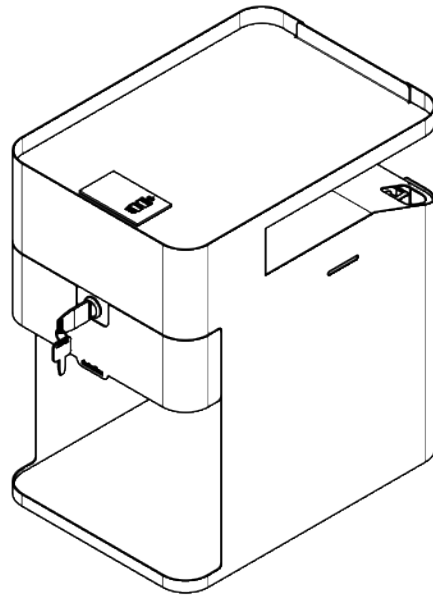

45.503

Bento® desktop locker 503

Der innovative Bento®-Desktoplocker ist der zeitgemäße Nachfolger des klassischen Rollcontainers, der für Activity Based Work-Umgebungen und modernes Arbeiten neu gestaltet wurde. Bewahren Sie Ihre Sachen in diesem schön gestalteten persönlichen Schrank auf, der sich mit Ihrem Sitz-/Steharbeitsplatz mitbewegt. Alles ist griffbereit und wenn Sie nicht an Ihrem Schreibtisch sitzen, sind Ihre Sachen in der abschließbaren Soft-Close-Schublade sicher verstaut. Der Kleiderhaken sorgt dafür, dass Ihr Rucksack oder Ihre Tasche nicht auf dem Boden stehen, und mit dem optionalen USB-A+C- Schnellladegerät bleiben Ihre Geräte geladen und einsatzbereit.

- Maximiert den nutzbaren Raum rund um den Arbeitsplatz
- Ersetzt große und teure Rollcontainer
- Mit abschließbarer Soft-Close-Schublade
- Schnell und einfach zu platzieren und mit einer Klammer zu befestigen
- Weiche Einlagen aus PET-Filz schützen ihre Utensilien
- Aus robustem Stahl für dauerhafte Zuverlässigkeit
- Offenes Fach für zusätzliche Dinge
- Geeignet für Desktops mit einer Dicke von 5 bis 44 mm
- Optionales integriertes USB-A+C 30W-Schnellladegerät
- Innenmaße der Schublade mit Soft-Close-Funktion (B x T x H): 213 x 310 x 65 mm
- Produktabmessungen (B x T x H): 361 x 254 x 407mm

bento

Bento® desktop locker 503

2024/02/01

45.503

 490x330x430mm

 1 pcs

 schwarz

 11,86 kg