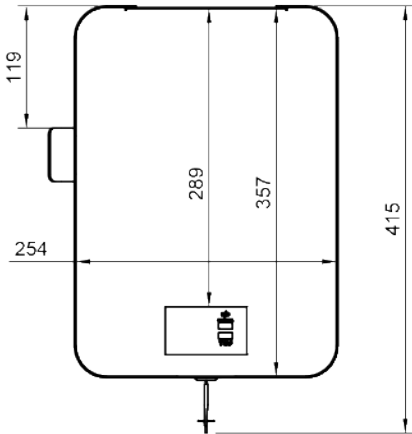

45.503

Bento® desktop locker 503

Der innovative Bento®-Desktoplocker ist der zeitgemäße Nachfolger des klassischen Rollcontainers, der für Activity Based Work-Umgebungen und modernes Arbeiten neu gestaltet wurde. Bewahren Sie Ihre Sachen in diesem schön gestalteten persönlichen Schrank auf, der sich mit Ihrem Sitz-/Steharbeitsplatz mitbewegt. Alles ist griffbereit und wenn Sie nicht an Ihrem Schreibtisch sitzen, sind Ihre Sachen in der abschließbaren Soft-Close-Schublade sicher verstaut. Der Kleiderhaken sorgt dafür, dass Ihr Rucksack oder Ihre Tasche nicht auf dem Boden stehen, und mit dem optionalen USB-A+C- Schnellladegerät bleiben Ihre Geräte geladen und einsatzbereit.

- Maximiert den nutzbaren Raum rund um den Arbeitsplatz
- Ersetzt große und teure Rollcontainer
- Mit abschließbarer Soft-Close-Schublade
- Schnell und einfach zu platzieren und mit einer Klammer zu befestigen
- Weiche Einlagen aus PET-Filz schützen ihre Utensilien
- Aus robustem Stahl für dauerhafte Zuverlässigkeit
- Offenes Fach für zusätzliche Dinge
- Geeignet für Desktops mit einer Dicke von 5 bis 44 mm
- Optionales integriertes USB-A+C 30W-Schnellladegerät
- Innenmaße der Schublade mit Soft-Close-Funktion (B x T x H): 213 x 310 x 65 mm
- Produktabmessungen (B x T x H): 361 x 254 x 407mm

bento

Bento® desktop locker 503

2024/02/01

45.503

 490x330x430mm

 1 pcs

 schwarz

 11,86 kg