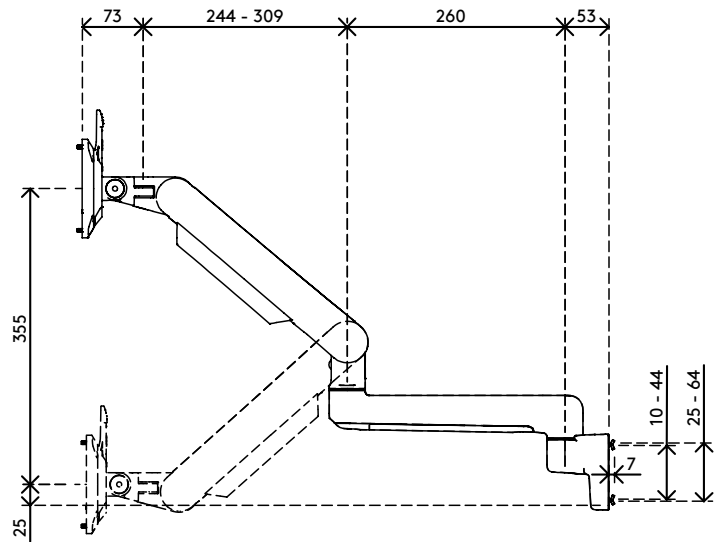

viewprime ^x

65.520

Viewprime plus Monitorarm - Schiene 520

Schaffen Sie Platz auf Ihrem Schreibtisch mit diesem Monitorarm, der an einer Lattenschiene/Wand oder einem gasfederten Monitorarm befestigt wird. Die beiden Verlängerungen machen ihn zu einer idealen Lösung für eine tiefe Schreibtischoberfläche, da die Tiefe der Monitore unabhängig voneinander eingestellt werden kann. Die Kabel sind ordentlich im Monitorarm versteckt und sorgen für ein professionelles Aussehen.

- Dynamischer Höheneinstellungsbereich von 355 mm
- Tiefenverstellung von 569 mm
- Geliefert mit Schienenbefestigung
- Kann im Hoch- und Querformat ausgerichtet werden ($\pm 90^\circ$ VESA-Rotation)
- Eingebaute Gasdruckfeder
- Anzeige der Spannungseinstellung für eine schnelle und präzise Installation
- Integriertes Kabelmanagement
- Inklusive VESA-Schnellverschluss-System
- Kompatibel mit VESA MIS-D 75 x 75/100 x 100 mm
- Monitor: neigbar $+90^\circ/-50^\circ$, schwenkbar $\pm 90^\circ$, drehbar $\pm 90^\circ$
- Arm: Schwenkarretierung auf $+90^\circ/-90^\circ$ eingestellt (kann deaktiviert werden)
- Gewichtsbereich 1,5 - 9 kg pro Monitor

viewprime ^x

+90°/-50°

+90°/-90°

360°

75 x 75/100 x 100

1,5 - 9 kg

Viewprime plus Monitorarm - Schiene 520

2023/08/30

65.520

 595 x 185 x 135 mm

 1 pcs

 weiß

 3,1 kg

 805410655204