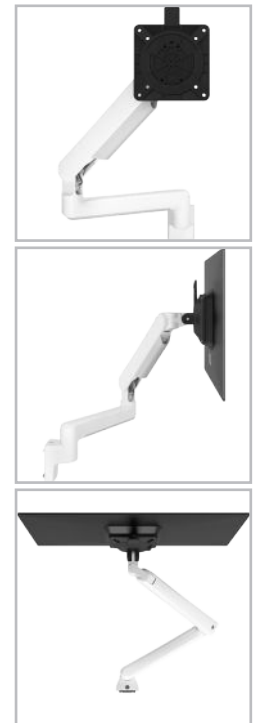

viewprime ^x

65.520

Viewprime plus Monitorarm - Schiene 520

Schaffen Sie Platz auf Ihrem Schreibtisch mit diesem Monitorarm, der an einer Lattenschiene/Wand oder einem gasfederten Monitorarm befestigt wird. Die beiden Verlängerungen machen ihn zu einer idealen Lösung für eine tiefe Schreibtischoberfläche, da die Tiefe der Monitore unabhängig voneinander eingestellt werden kann. Die Kabel sind ordentlich im Monitorarm versteckt und sorgen für ein professionelles Aussehen.

- Dynamischer Höheneinstellungsbereich von 355 mm
- Tiefenverstellung von 569 mm
- Geliefert mit Schienenbefestigung
- Kann im Hoch- und Querformat ausgerichtet werden ($\pm 90^\circ$ VESA-Rotation)
- Eingebaute Gasdruckfeder
- Anzeige der Spannungseinstellung für eine schnelle und präzise Installation
- Integriertes Kabelmanagement
- Inklusive VESA-Schnellverschluss-System
- Kompatibel mit VESA MIS-D 75 x 75/100 x 100 mm
- Monitor: neigbar $+90^\circ/-50^\circ$, schwenkbar $\pm 90^\circ$, drehbar $\pm 90^\circ$
- Arm: Schwenkarretierung auf $+90^\circ/-90^\circ$ eingestellt (kann deaktiviert werden)
- Gewichtsbereich 1,5 - 9 kg pro Monitor

viewprime ^x

+90°/-50°

+90°/-90°

360°

75 x 75/100 x 100

1,5 - 9 kg

Viewprime plus Monitorarm - Schiene 520

2023/08/30

65.520

 595 x 185 x 135 mm

 1 pcs

 weiß

 3,1 kg

 805410655204