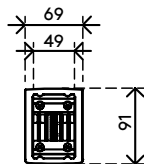

viewprime ^x

65.520

Viewprime plus Monitorarm - Schiene 520

Schaffen Sie Platz auf Ihrem Schreibtisch mit diesem Monitorarm, der an einer Lattenschiene/Wand oder einem gasfederten Monitorarm befestigt wird. Die beiden Verlängerungen machen ihn zu einer idealen Lösung für eine tiefe Schreibtischoberfläche, da die Tiefe der Monitore unabhängig voneinander eingestellt werden kann. Die Kabel sind ordentlich im Monitorarm versteckt und sorgen für ein professionelles Aussehen.

- Dynamischer Höheneinstellungsbereich von 355 mm
- Tiefenverstellung von 569 mm
- Geliefert mit Schienenbefestigung
- Kann im Hoch- und Querformat ausgerichtet werden ($\pm 90^\circ$ VESA-Rotation)
- Eingebaute Gasdruckfeder
- Anzeige der Spannungseinstellung für eine schnelle und präzise Installation
- Integriertes Kabelmanagement
- Inklusive VESA-Schnellverschluss-System
- Kompatibel mit VESA MIS-D 75 x 75/100 x 100 mm
- Monitor: neigbar $+90^\circ/-50^\circ$, schwenkbar $\pm 90^\circ$, drehbar $\pm 90^\circ$
- Arm: Schwenkarretierung auf $+90^\circ/-90^\circ$ eingestellt (kann deaktiviert werden)
- Gewichtsbereich 1,5 - 9 kg pro Monitor

viewprime ^x

+90°/-50°

+90°/-90°

360°

75 x 75/100 x 100

1,5 - 9 kg

Viewprime plus Monitorarm - Schiene 520

2023/08/30

65.520

 595 x 185 x 135 mm

 1 pcs

 weiß

 3,1 kg

 805410655204