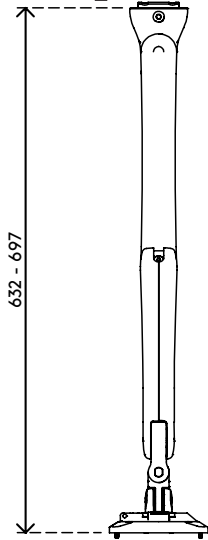

viewprime ^x

65.520

Viewprime plus Monitorarm - Schiene 520

Schaffen Sie Platz auf Ihrem Schreibtisch mit diesem Monitorarm, der an einer Lattenschiene/Wand oder einem gasfederten Monitorarm befestigt wird. Die beiden Verlängerungen machen ihn zu einer idealen Lösung für eine tiefe Schreibtischoberfläche, da die Tiefe der Monitore unabhängig voneinander eingestellt werden kann. Die Kabel sind ordentlich im Monitorarm versteckt und sorgen für ein professionelles Aussehen.

- Dynamischer Höheneinstellungsbereich von 355 mm
- Tiefenverstellung von 569 mm
- Geliefert mit Schienenbefestigung
- Kann im Hoch- und Querformat ausgerichtet werden ($\pm 90^\circ$ VESA-Rotation)
- Eingebaute Gasdruckfeder
- Anzeige der Spannungseinstellung für eine schnelle und präzise Installation
- Integriertes Kabelmanagement
- Inklusive VESA-Schnellverschluss-System
- Kompatibel mit VESA MIS-D 75 x 75/100 x 100 mm
- Monitor: neigbar $+90^\circ/-50^\circ$, schwenkbar $\pm 90^\circ$, drehbar $\pm 90^\circ$
- Arm: Schwenkarretierung auf $+90^\circ/-90^\circ$ eingestellt (kann deaktiviert werden)
- Gewichtsbereich 1,5 - 9 kg pro Monitor

viewprime ^x

+90°/-50°

+90°/-90°

360°

75 x 75/100 x 100

1,5 - 9 kg

Viewprime plus Monitorarm - Schiene 520

2023/08/30

65.520

 595 x 185 x 135 mm

 1 pcs

 weiß

 3,1 kg

 805410655204