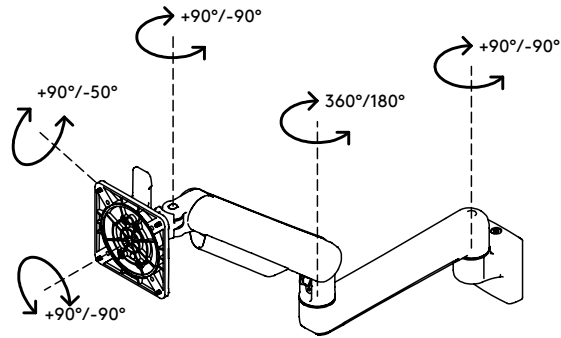

viewprime ^x

65.520

Viewprime plus Monitorarm - Schiene 520

Schaffen Sie Platz auf Ihrem Schreibtisch mit diesem Monitorarm, der an einer Lattenschiene/Wand oder einem gasfederten Monitorarm befestigt wird. Die beiden Verlängerungen machen ihn zu einer idealen Lösung für eine tiefe Schreibtischoberfläche, da die Tiefe der Monitore unabhängig voneinander eingestellt werden kann. Die Kabel sind ordentlich im Monitorarm versteckt und sorgen für ein professionelles Aussehen.

- Dynamischer Höheneinstellungsbereich von 355 mm
- Tiefenverstellung von 569 mm
- Geliefert mit Schienenbefestigung
- Kann im Hoch- und Querformat ausgerichtet werden ($\pm 90^\circ$ VESA-Rotation)
- Eingebaute Gasdruckfeder
- Anzeige der Spannungseinstellung für eine schnelle und präzise Installation
- Integriertes Kabelmanagement
- Inklusive VESA-Schnellverschluss-System
- Kompatibel mit VESA MIS-D 75 x 75/100 x 100 mm
- Monitor: neigbar $+90^\circ/-50^\circ$, schwenkbar $\pm 90^\circ$, drehbar $\pm 90^\circ$
- Arm: Schwenkarretierung auf $+90^\circ/-90^\circ$ eingestellt (kann deaktiviert werden)
- Gewichtsbereich 1,5 - 9 kg pro Monitor

viewprime ^x

+90°/-50°

+90°/-90°

360°

75 x 75/100 x 100

1,5 - 9 kg

Viewprime plus Monitorarm - Schiene 520

2023/08/30

65.520

 595 x 185 x 135 mm

 1 pcs

 weiß

 3,1 kg

 805410655204