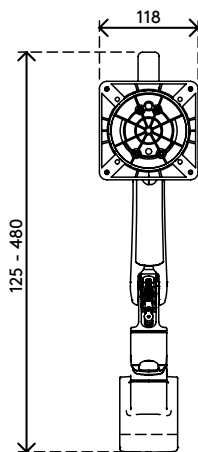

viewprime ^x

65.520

Viewprime plus Monitorarm - Schiene 520

Schaffen Sie Platz auf Ihrem Schreibtisch mit diesem Monitorarm, der an einer Lattenschiene/Wand oder einem gasfederten Monitorarm befestigt wird. Die beiden Verlängerungen machen ihn zu einer idealen Lösung für eine tiefe Schreibtischoberfläche, da die Tiefe der Monitore unabhängig voneinander eingestellt werden kann. Die Kabel sind ordentlich im Monitorarm versteckt und sorgen für ein professionelles Aussehen.

- Dynamischer Höheneinstellungsbereich von 355 mm
- Tiefenverstellung von 569 mm
- Geliefert mit Schienenbefestigung
- Kann im Hoch- und Querformat ausgerichtet werden ($\pm 90^\circ$ VESA-Rotation)
- Eingebaute Gasdruckfeder
- Anzeige der Spannungseinstellung für eine schnelle und präzise Installation
- Integriertes Kabelmanagement
- Inklusive VESA-Schnellverschluss-System
- Kompatibel mit VESA MIS-D 75 x 75/100 x 100 mm
- Monitor: neigbar $+90^\circ/-50^\circ$, schwenkbar $\pm 90^\circ$, drehbar $\pm 90^\circ$
- Arm: Schwenkarretierung auf $+90^\circ/-90^\circ$ eingestellt (kann deaktiviert werden)
- Gewichtsbereich 1,5 - 9 kg pro Monitor

viewprime ^x

+90°/-50°

+90°/-90°

360°

75 x 75/100 x 100

1,5 - 9 kg

Viewprime plus Monitorarm - Schiene 520

2023/08/30

65.520

 595 x 185 x 135 mm

 1 pcs

 weiß

 3,1 kg

 805410655204