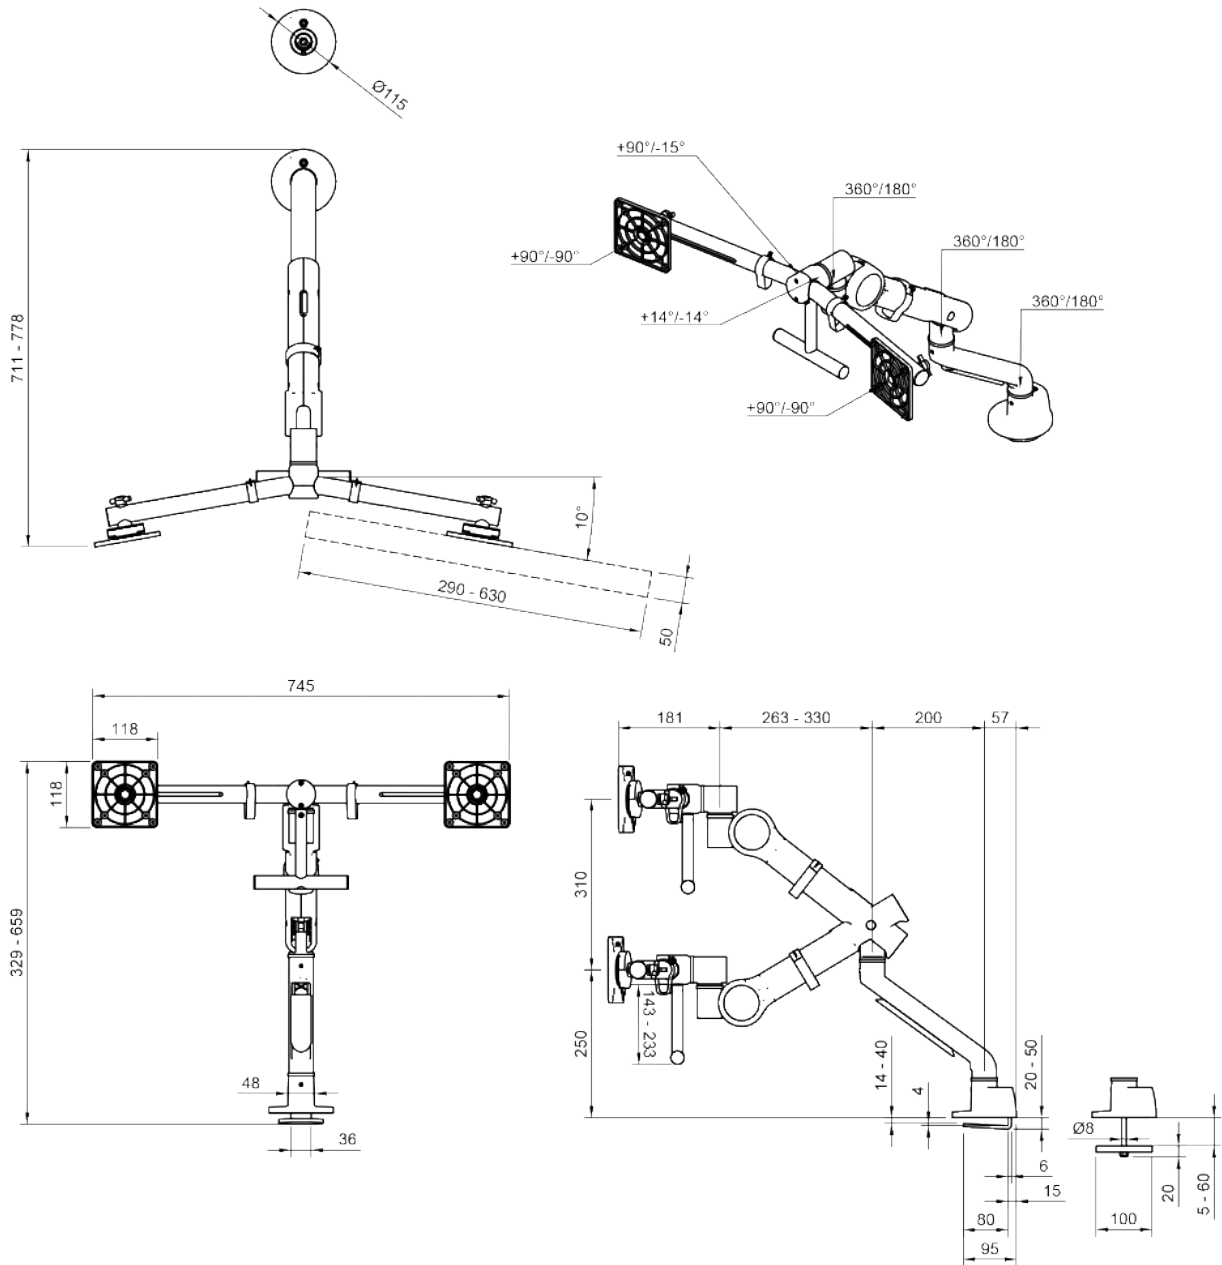

48.840

Viewgo pro Monitorarm HD - Schreibtisch 840

Perfektionieren Sie Ihr Arbeitsumfeld mit dem ergonomischen Viewgo pro HD Monitorarm. Der Viewgo Pro HD ist ein ergonomischer Monitorarm, der für große und kleine Arbeitsumgebungen geeignet ist. Erhöhen Sie die Produktivität und den Komfort Ihrer Mitarbeiter, indem Sie eine kostbare Arbeitsumgebung schaffen und eine angenehme Arbeitsumgebung schaffen. Der Viewgo pro überzeugt nicht nur durch seine ergonomischen Eigenschaften, sondern auch durch sein elegantes Design - und das alles zu einem fantastischen Preis. Die Installation ist im Handumdrehen erledigt, und der doppelte Klemmbügel am Gehäuse garantiert Kompatibilität mit allen gängigen Büros.

- Dynamische Höhenverstellung von 310 mm
- Tiefen- und Höhenverstellung über einen Handgriff
- Unabhängige Tiefenverstellung
- Ausgestattet mit einer einstellbaren Zugfeder mit lebenslanger Garantie
- Versehen mit Kabelclips für saubere Führung der Kabel
- Hauptkomponenten aus Aluminium
- VESA-Schnellverschluss als Standard
- Kompatibel mit VESA MIS-D 75 x 75/100 x 100 mm
- Monitor: neigbar +60°/-15°, schwenkbar +90°/-90°, drehbar +90°/-90°
- Arm: 360° schwenkbar
- Armschwenkarretierung auf +90°/-90° eingestellt (abschaltbar)
- Gewichtsbereich min. 2 kg - max. 5,5 kg pro Monitor
- Ausgestattet mit Tischklemmhalterung (Auf Tischklemme) und Durchtischbefestigung
- Geeignet für Tischplattenstärken von 14 bis 40 mm (Klemme) oder 60 mm (Durchtisch)
- Maximale Monitorgröße: Breite 630 mm - Höhe 1000 mm
- Stabile, kratzfreie Befestigung auf jeder Oberfläche dank rutschhemmender Gummibeschichtung
- Einfache Installation mit dem mitgelieferten Werkzeug
- Unterstützt Monitore im Hoch- und Querformat
- Wasserbehälter für Monitore dank eines einheitlichen Mechanismus im Querbalken
- Der Federspannungsmesser gewährleistet eine einfache Einrichtung des Monitors

viewgo

Viewgo pro Monitorarm HD - Schreibtisch 840

2024/03/25

48.840

 775 x 395 x 140 mm

 1 pcs

 weiß

 7,10 kg