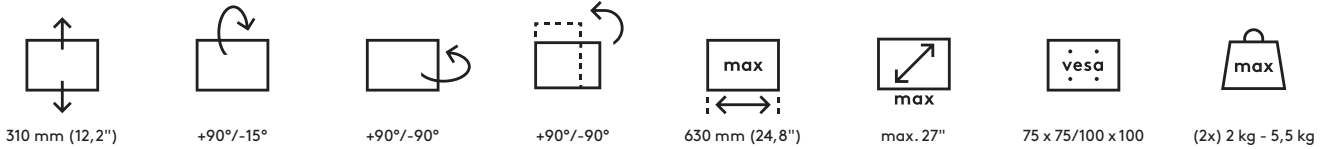

48.840

Viewgo pro Monitorarm HD - Schreibtisch 840

Perfektionieren Sie Ihr Arbeitsumfeld mit dem ergonomischen Viewgo pro HD Monitorarm. Der Viewgo Pro HD ist ein ergonomischer Monitorarm, der für große und kleine Arbeitsumgebungen geeignet ist. Erhöhen Sie die Produktivität und den Komfort Ihrer Mitarbeiter, indem Sie eine kostbare Arbeitsumgebung schaffen und eine angenehme Arbeitsumgebung schaffen. Der Viewgo pro überzeugt nicht nur durch seine ergonomischen Eigenschaften, sondern auch durch sein elegantes Design - und das alles zu einem fantastischen Preis. Die Installation ist im Handumdrehen erledigt, und der doppelte Klemmbügel am Gehäuse garantiert Kompatibilität mit allen gängigen Büros.

- Dynamische Höhenverstellung von 310 mm
- Tiefen- und Höhenverstellung über einen Handgriff
- Unabhängige Tiefenverstellung
- Ausgestattet mit einer einstellbaren Zugfeder mit lebenslanger Garantie
- Versehen mit Kabelclips für saubere Führung der Kabel
- Hauptkomponenten aus Aluminium
- VESA-Schnellverschluss als Standard
- Kompatibel mit VESA MIS-D 75 x 75/100 x 100 mm
- Monitor: neigbar +60°/-15°, schwenkbar +90°/-90°, drehbar +90°/-90°
- Arm: 360° schwenkbar
- Armschwenkarretierung auf +90°/-90° eingestellt (abschaltbar)
- Gewichtsbereich min. 2 kg - max. 5,5 kg pro Monitor
- Ausgestattet mit Tischklemmhalterung (Auf Tischklemme) und Durchtischbefestigung
- Geeignet für Tischplattenstärken von 14 bis 40 mm (Klemme) oder 60 mm (Durchtisch)
- Maximale Monitorgröße: Breite 630 mm - Höhe 1000 mm
- Stabile, kratzfreie Befestigung auf jeder Oberfläche dank rutschhemmender Gummibeschichtung
- Einfache Installation mit dem mitgelieferten Werkzeug
- Unterstützt Monitore im Hoch- und Querformat
- Wasserbehälter für Monitore dank eines einheitlichen Mechanismus im Querbalken
- Der Federspannungsmesser gewährleistet eine einfache Einrichtung des Monitors

viewgo

Viewgo pro Monitorarm HD - Schreibtisch 840

2024/03/25

48.840

 775 x 395 x 140 mm

 1 pcs

 weiß

 7,10 kg